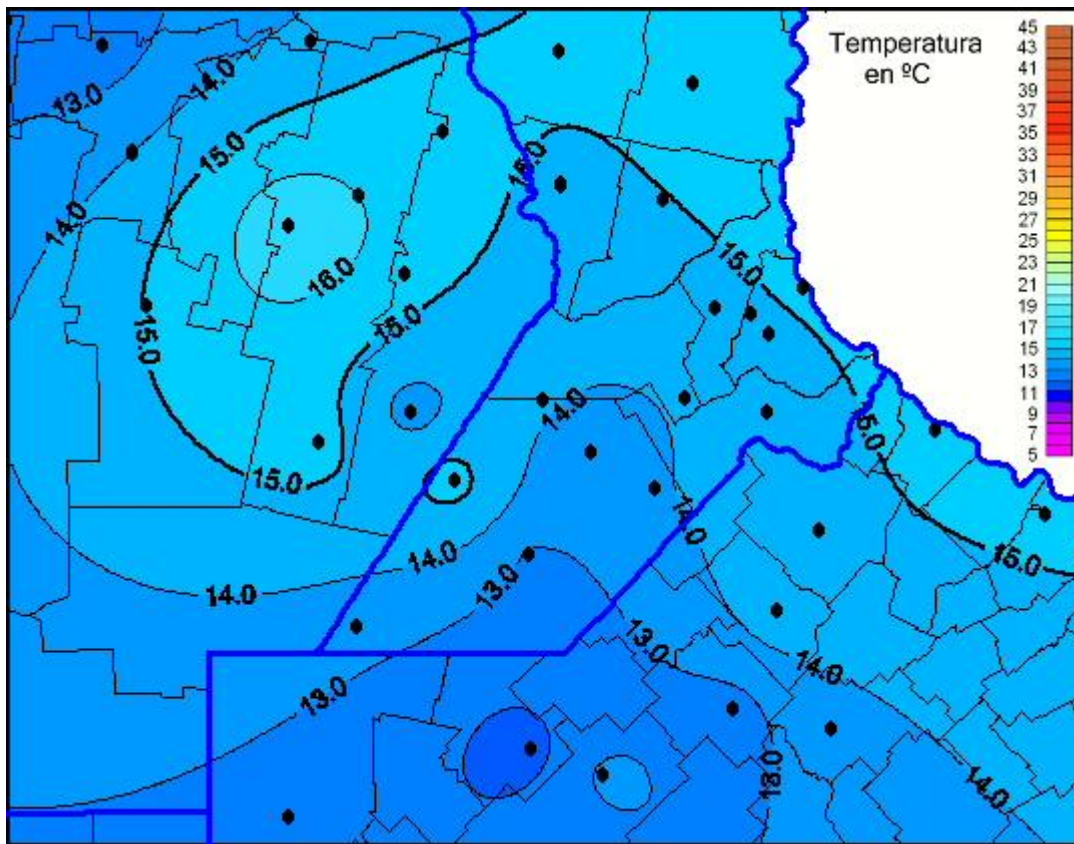

Temperaturas Máximas

Mapa de temperaturas máximas de las últimas 96 horas.
(Desde las 8:00AM hasta las 8:00AM). Se actualiza a las 10:00hs.