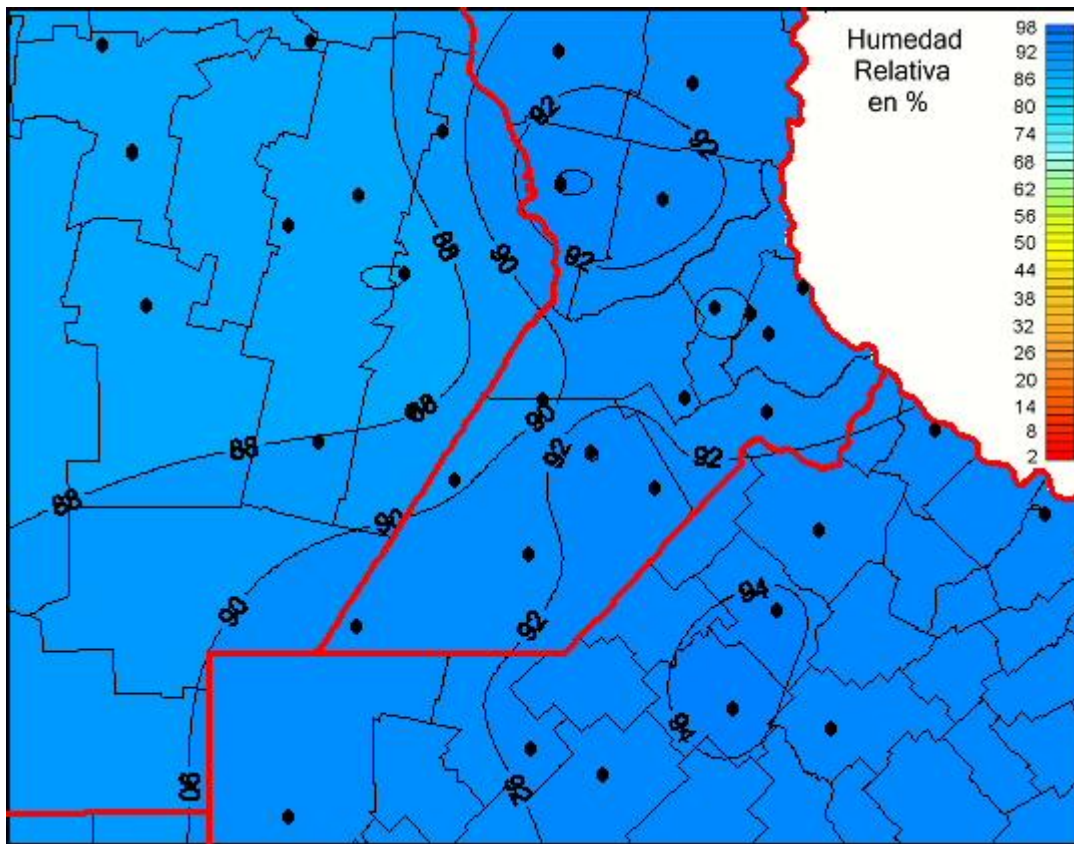

Humedad Relativa

Mapa de humedad relativa de las últimas 96 horas.
(Desde las 8:00AM hasta las 8:00AM). Se actualiza a las 10:00hs.