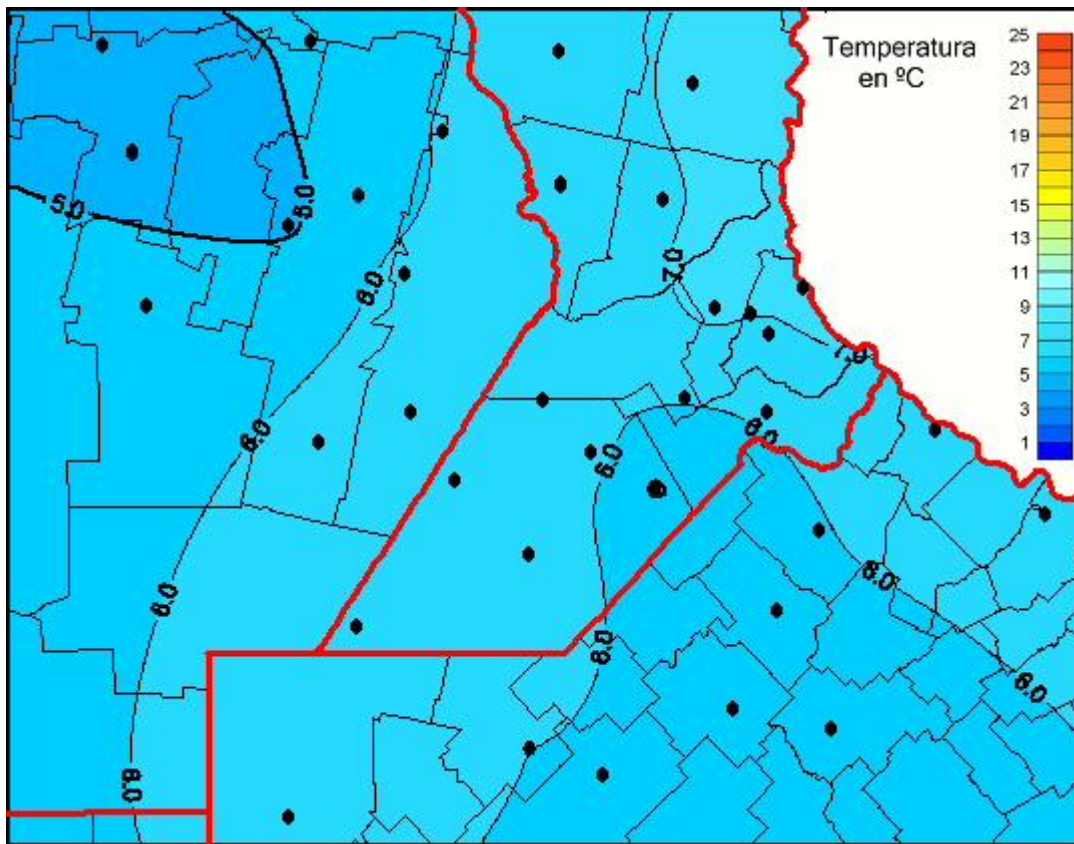

# Temperaturas Medias

Mapa de temperaturas medias de las últimas 24 horas.  
(Desde las 8:00AM hasta las 8:00AM). Se actualiza a las 10:00hs.