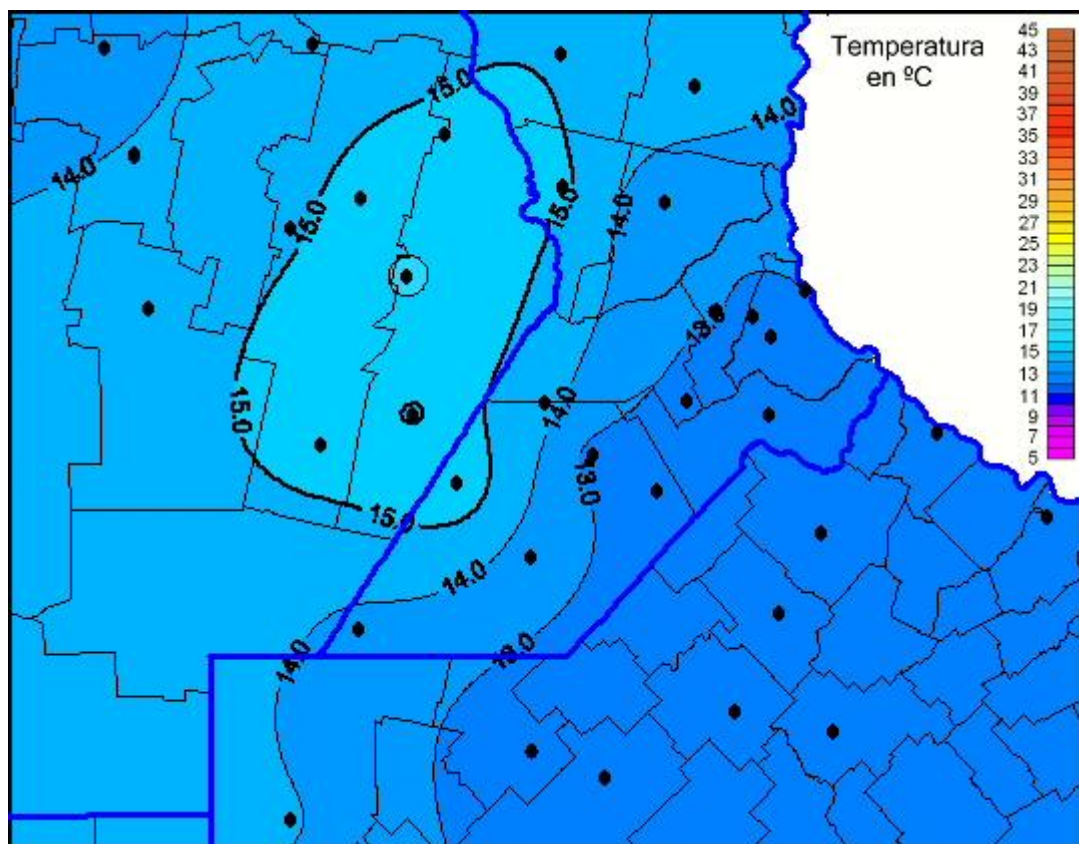

Temperaturas Máximas

Mapa de temperaturas máximas de las últimas 24 horas.
(Desde las 8:00AM hasta las 8:00AM). Se actualiza a las 10:00hs.