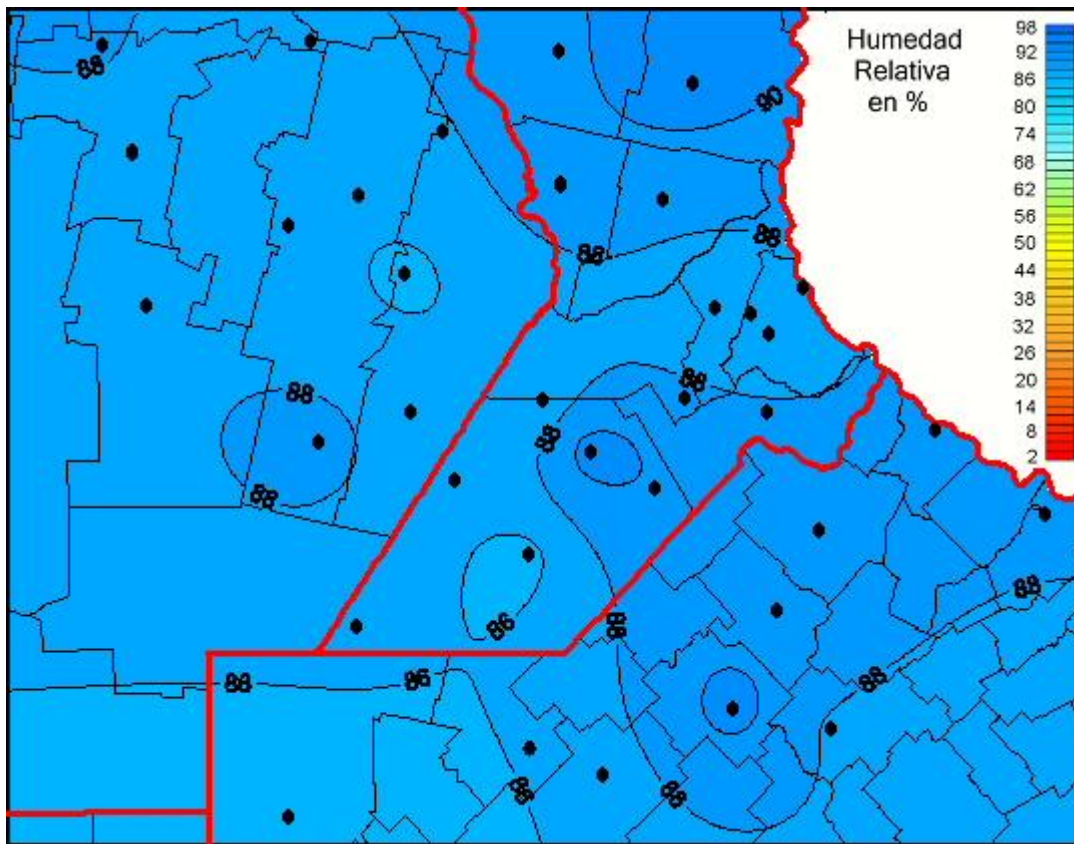

Humedad Relativa

Mapa de humedad relativa de las las últimas 24 horas.
(Desde las 8:00AM hasta las 8:00AM). Se actualiza a las 10:00hs.