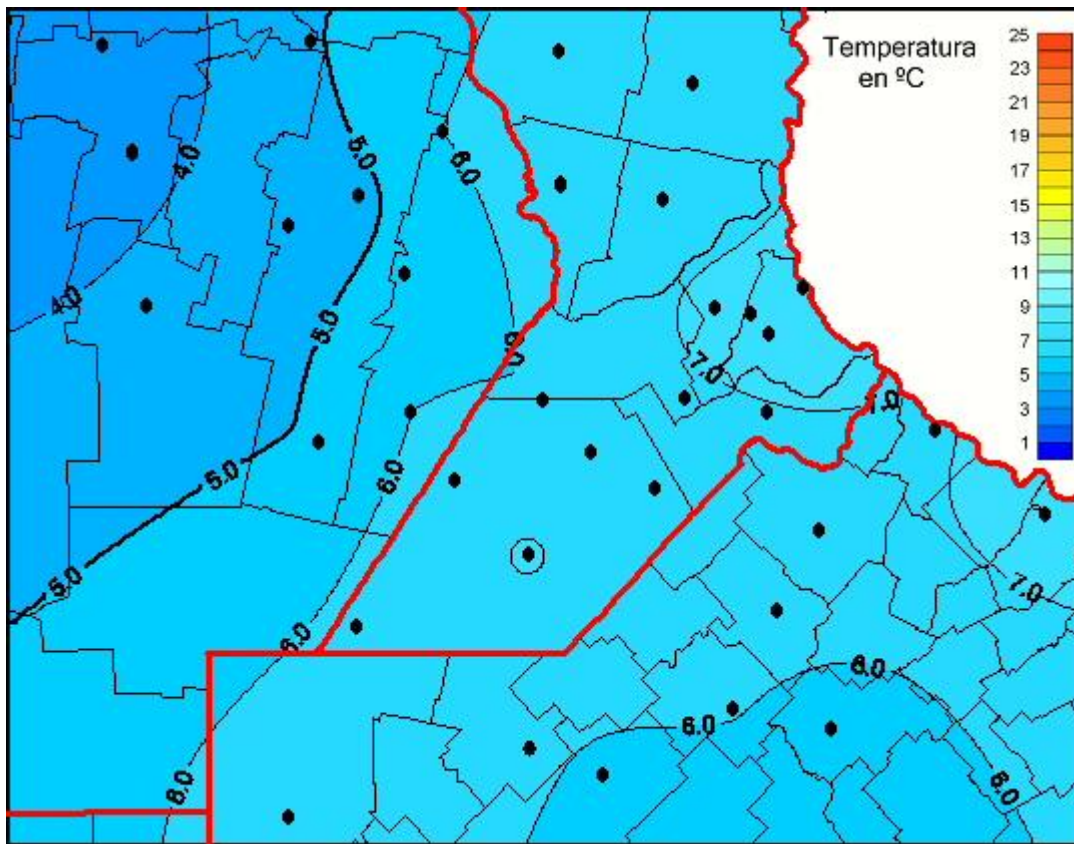

Temperaturas Medias

Mapa de temperaturas medias de las las últimas 24 horas.
(Desde las 8:00AM hasta las 8:00AM). Se actualiza a las 10:00hs.