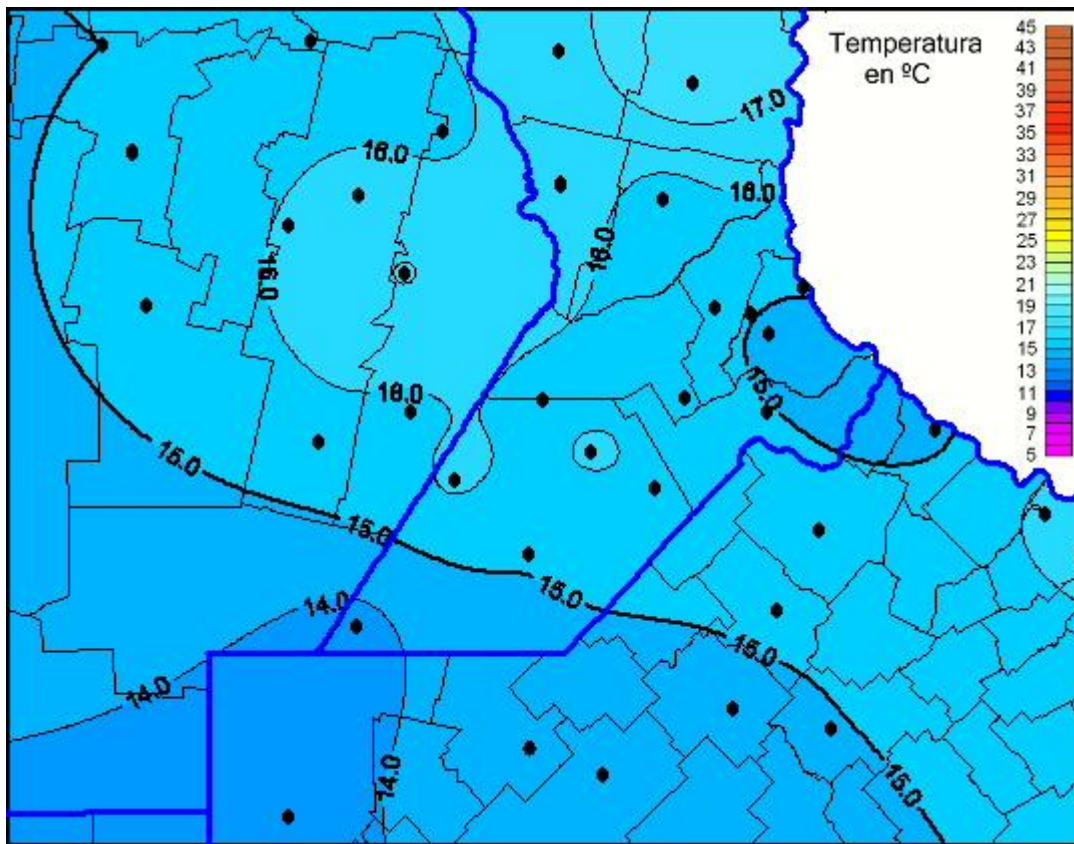

Temperaturas Máximas

Mapa de temperaturas máximas de las últimas 24 horas.
(Desde las 8:00AM hasta las 8:00AM). Se actualiza a las 10:00hs.