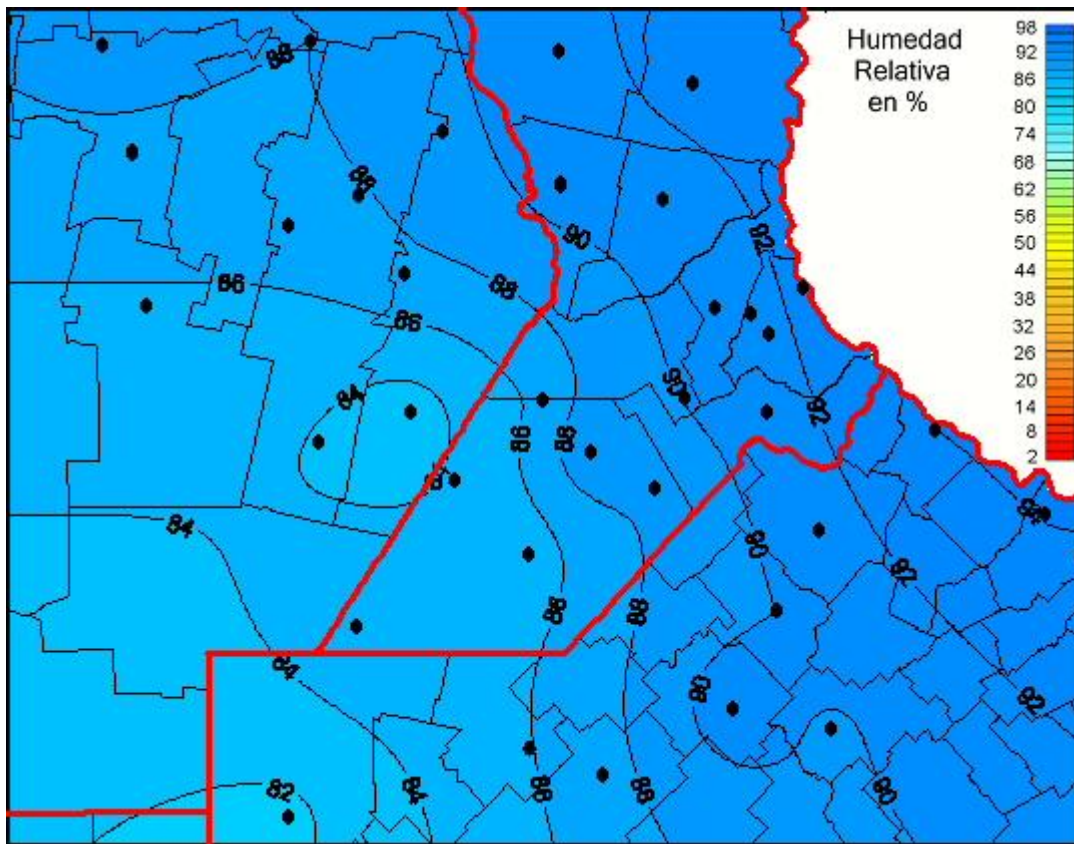

Humedad Relativa

Mapa de humedad relativa de las las últimas 24 horas.
(Desde las 8:00AM hasta las 8:00AM). Se actualiza a las 10:00hs.