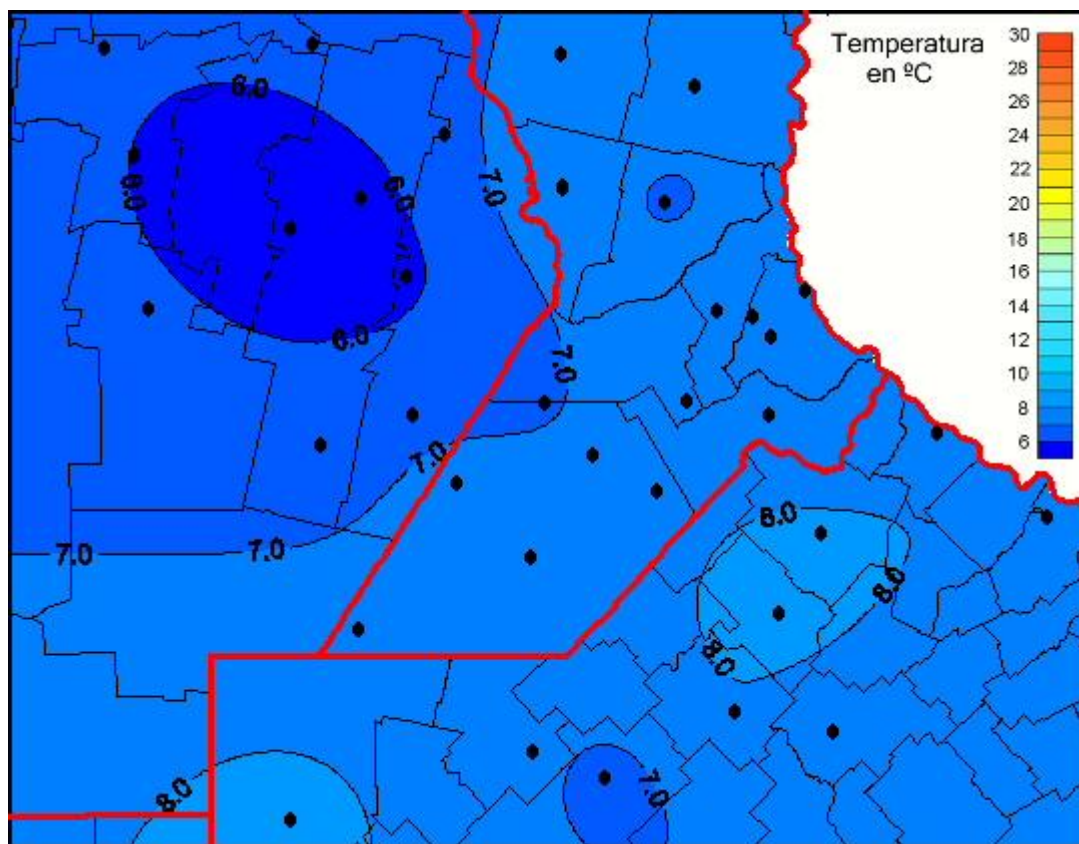

Temperaturas Medias

Mapa de temperaturas medias de las las últimas 24 horas.
(Desde las 8:00AM hasta las 8:00AM). Se actualiza a las 10:00hs.