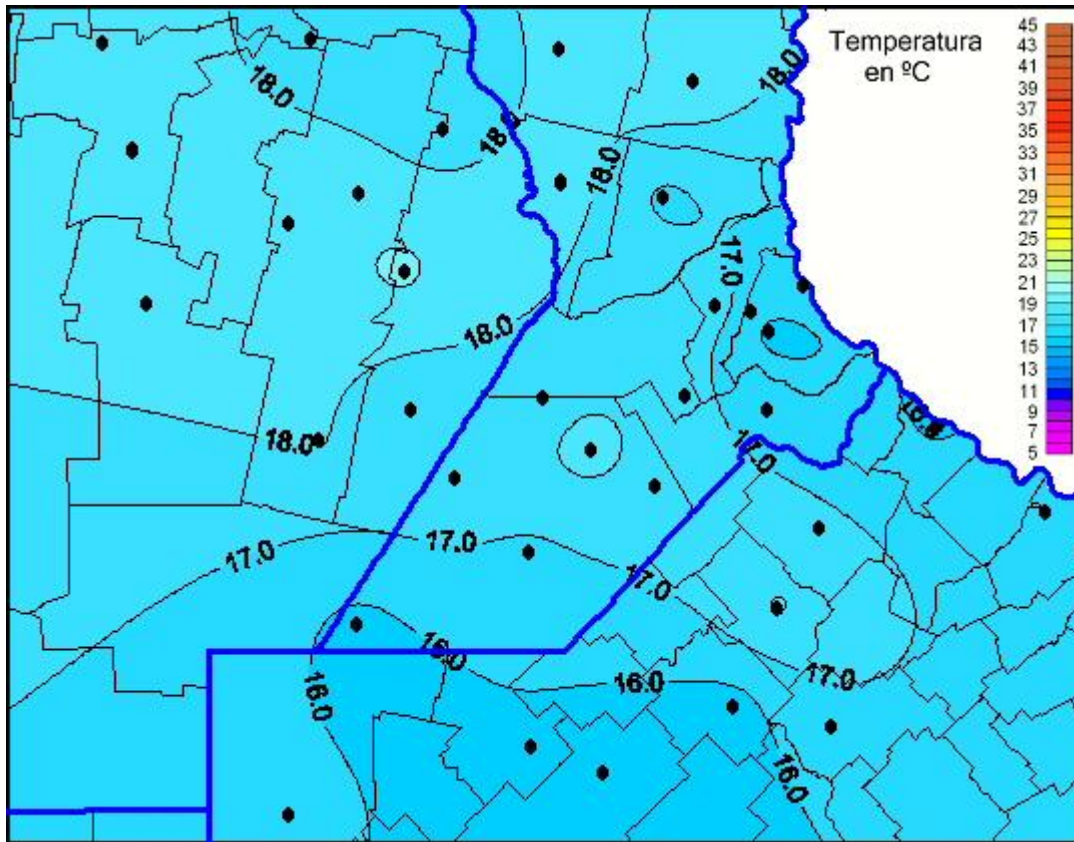

Temperaturas Máximas

Mapa de temperaturas máximas de las las últimas 24 horas.
(Desde las 8:00AM hasta las 8:00AM). Se actualiza a las 10:00hs.