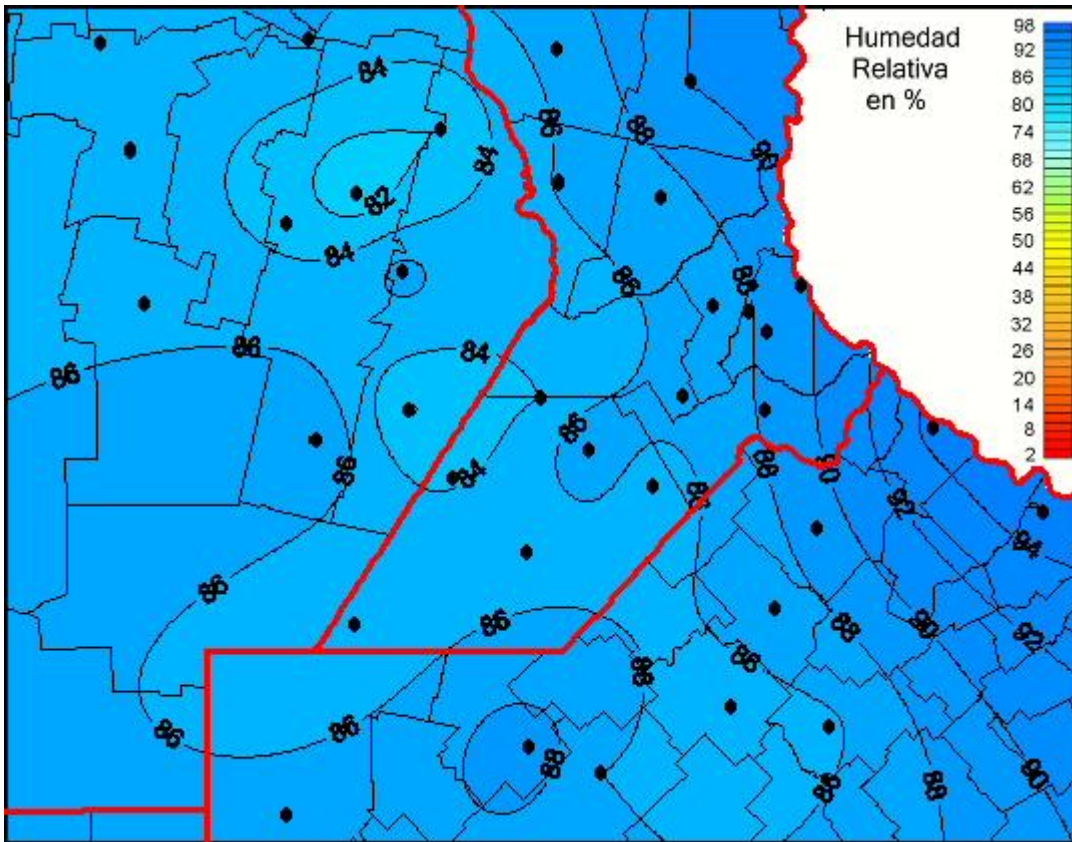

## Humedad Relativa

Mapa de humedad relativa de las las últimas 24 horas.  
(Desde las 8:00AM hasta las 8:00AM). Se actualiza a las 10:00hs.