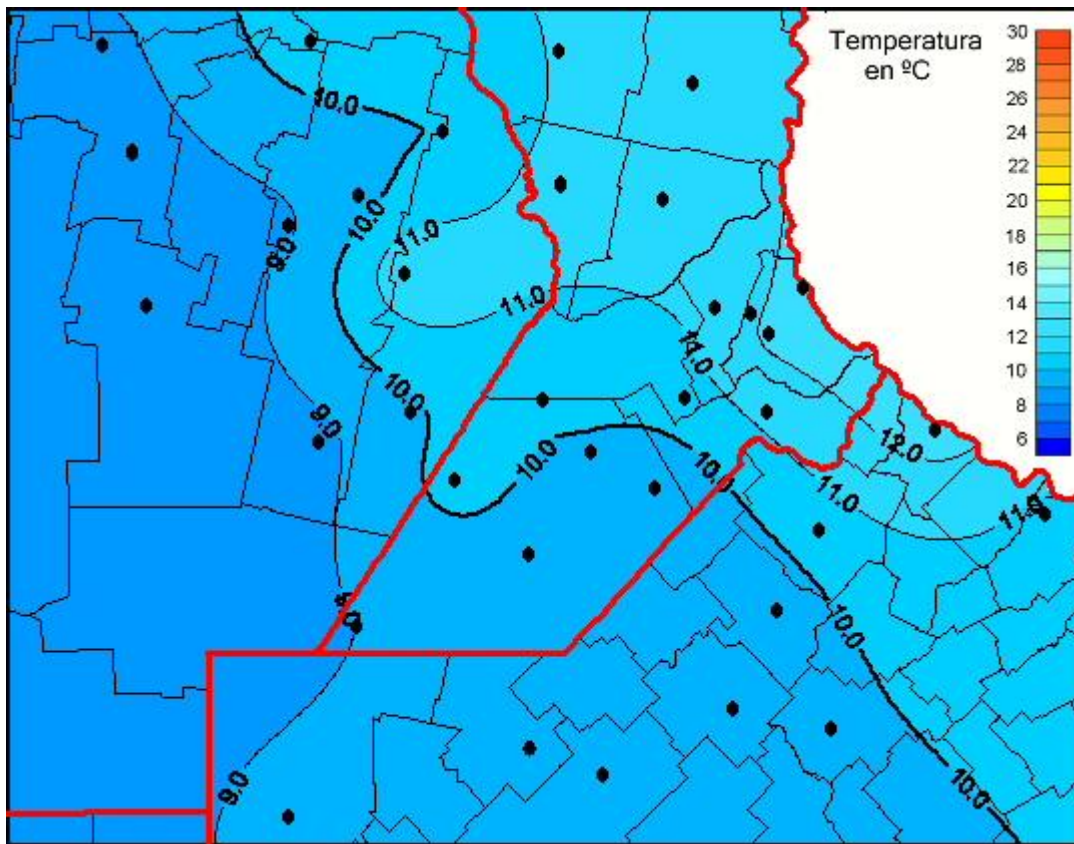

Temperaturas Medias

Mapa de temperaturas medias de las las últimas 72 horas.
(Desde las 8:00AM hasta las 8:00AM). Se actualiza a las 10:00hs.