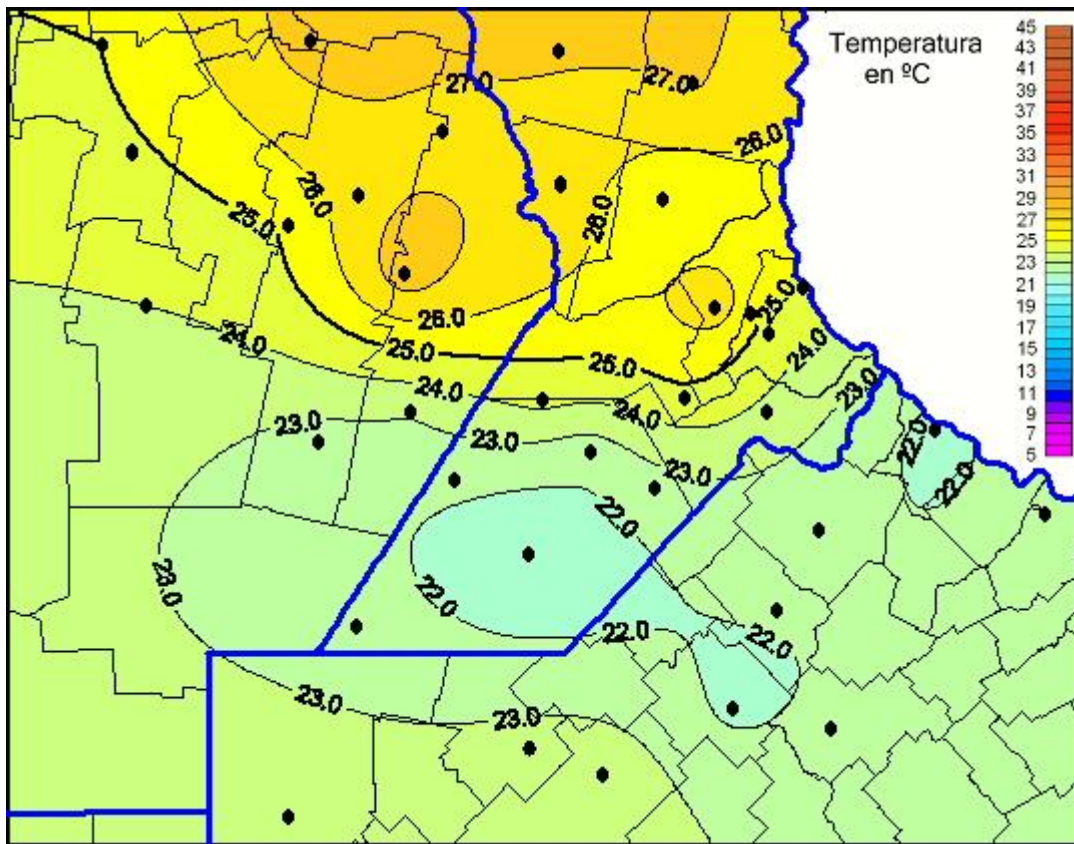

Temperaturas Máximas

Mapa de temperaturas máximas de las últimas 72 horas.
(Desde las 8:00AM hasta las 8:00AM). Se actualiza a las 10:00hs.