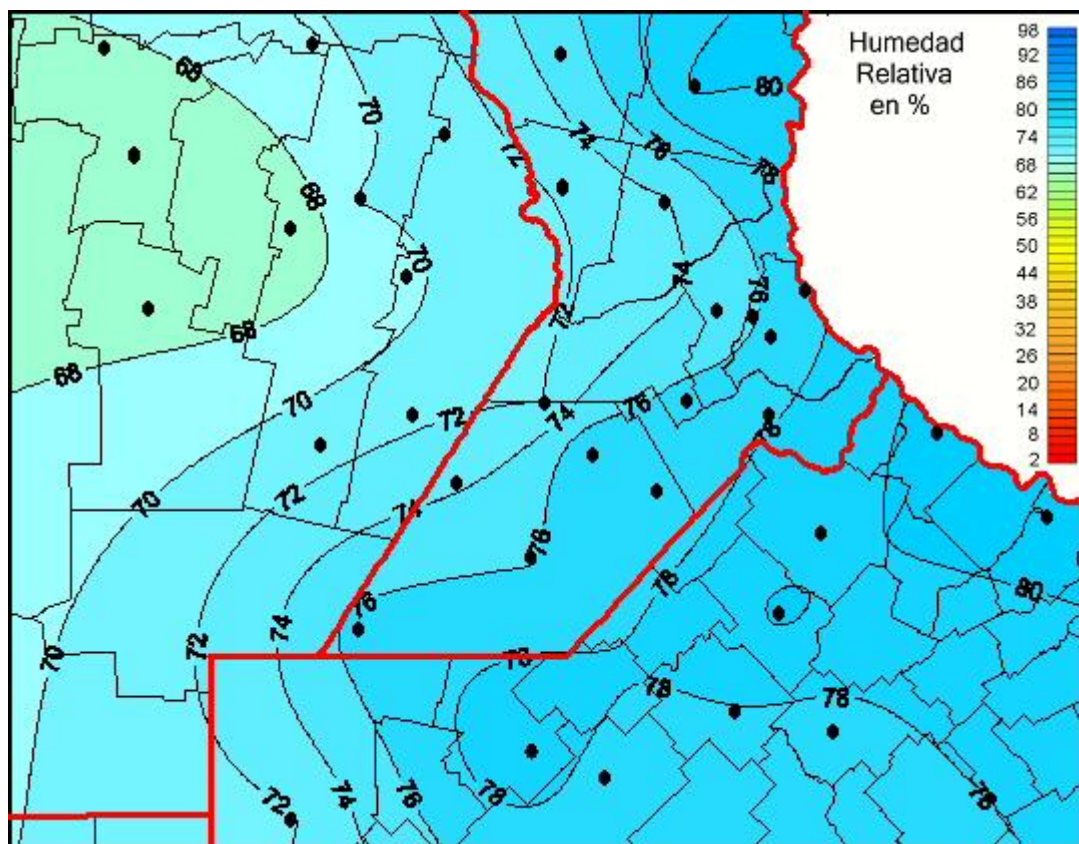

Humedad Relativa

Mapa de humedad relativa de las las últimas 72 horas.
(Desde las 8:00AM hasta las 8:00AM). Se actualiza a las 10:00hs.