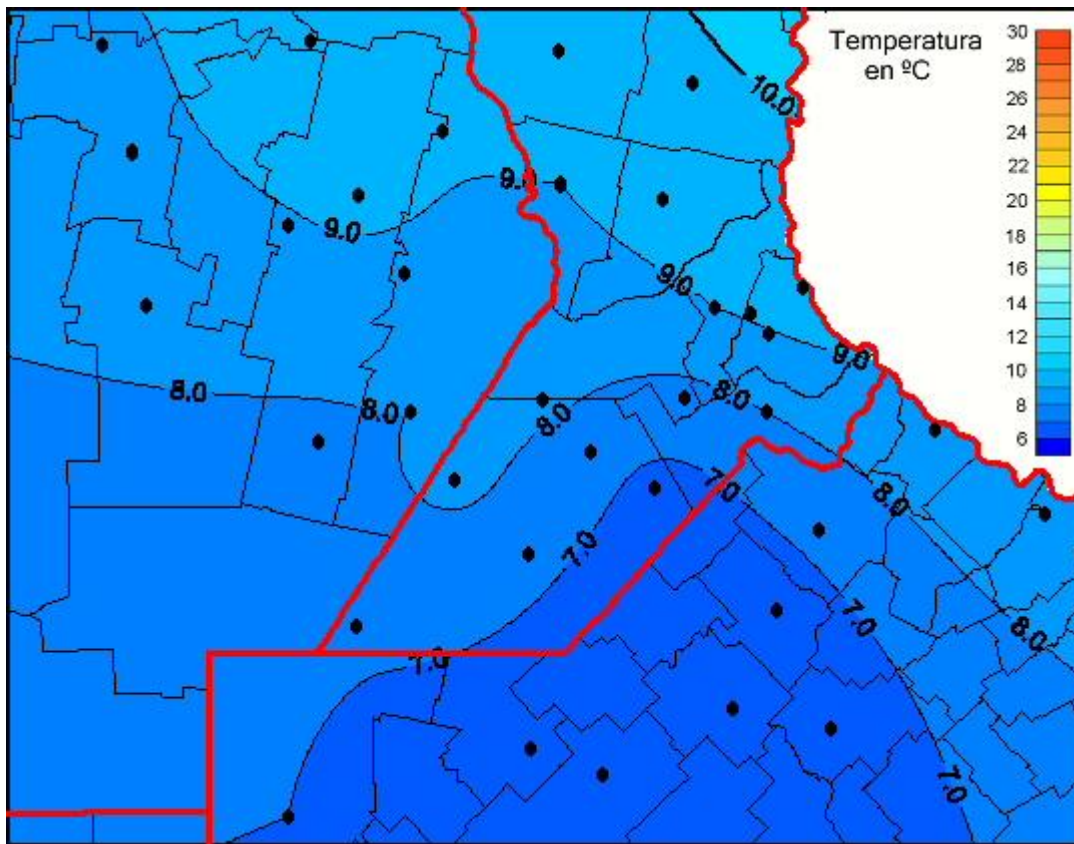

Temperaturas Medias

Mapa de temperaturas medias de las las últimas 24 horas.
(Desde las 8:00AM hasta las 8:00AM). Se actualiza a las 10:00hs.