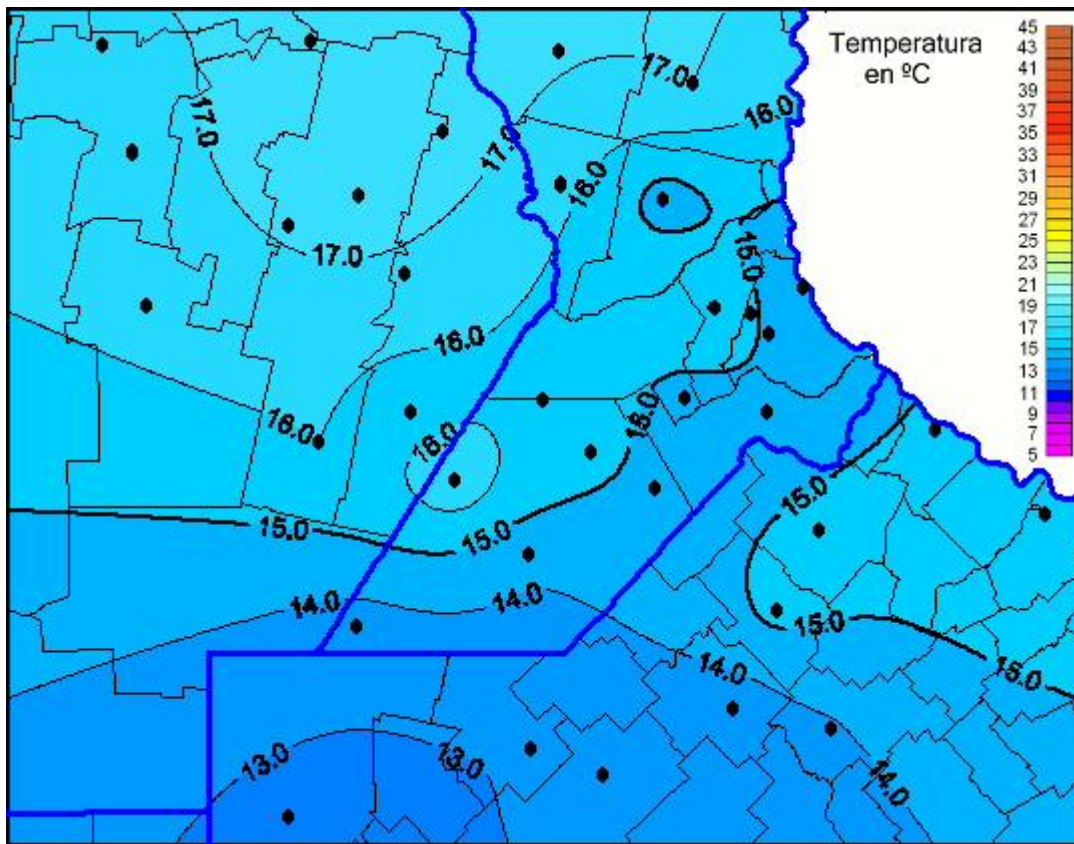

Temperaturas Máximas

Mapa de temperaturas máximas de las últimas 24 horas.
(Desde las 8:00AM hasta las 8:00AM). Se actualiza a las 10:00hs.