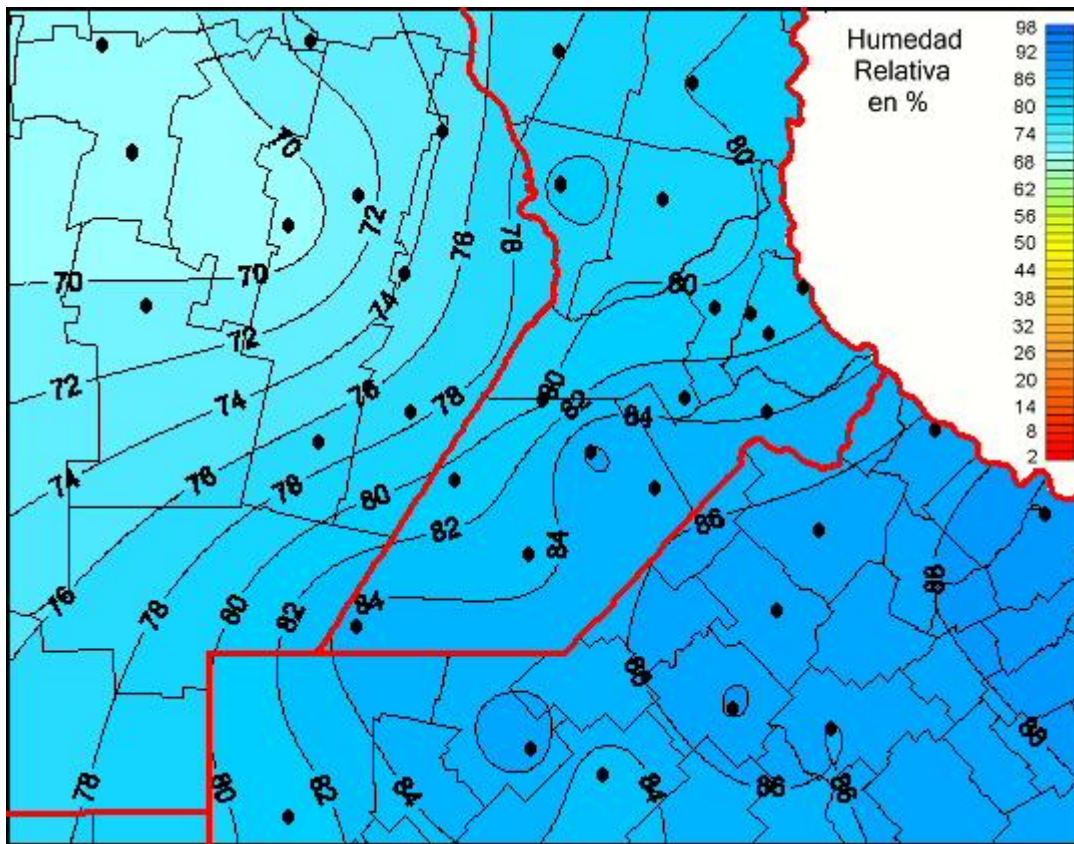

Humedad Relativa

Mapa de humedad relativa de las últimas 24 horas.
(Desde las 8:00AM hasta las 8:00AM). Se actualiza a las 10:00hs.