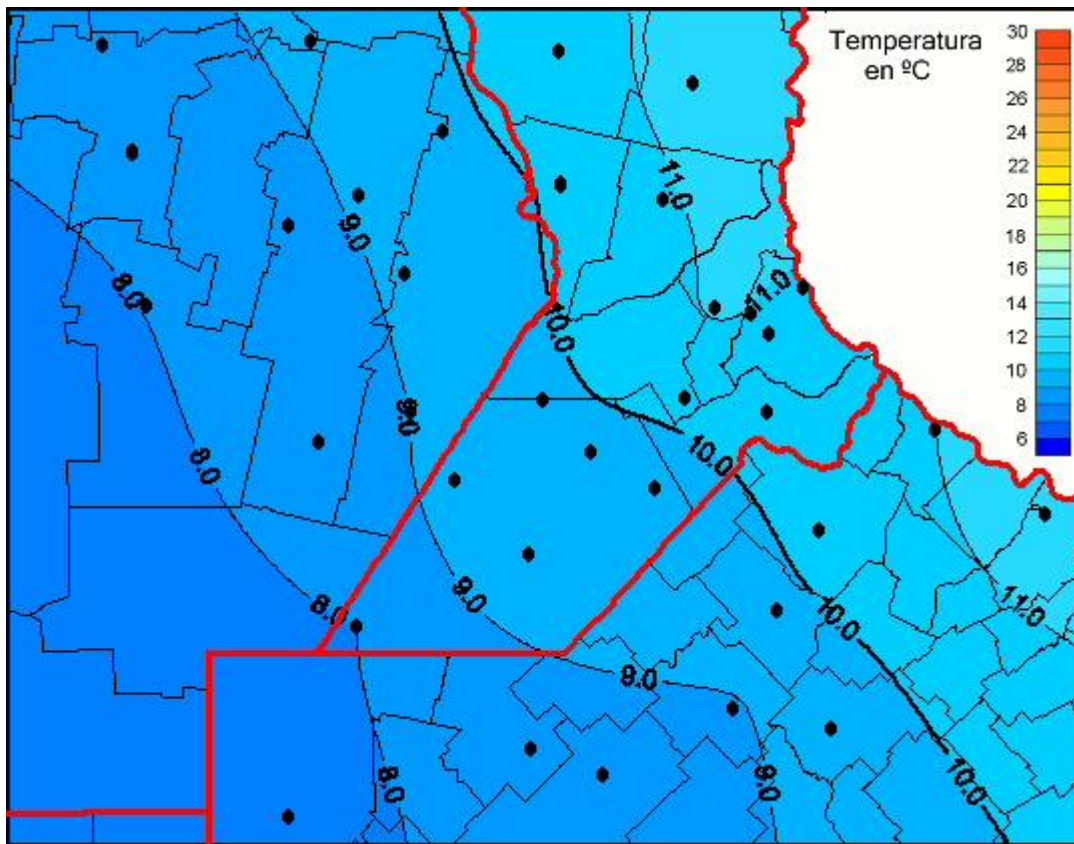

Temperaturas Medias

Mapa de temperaturas medias de las últimas 24 horas.
(Desde las 8:00AM hasta las 8:00AM). Se actualiza a las 10:00hs.