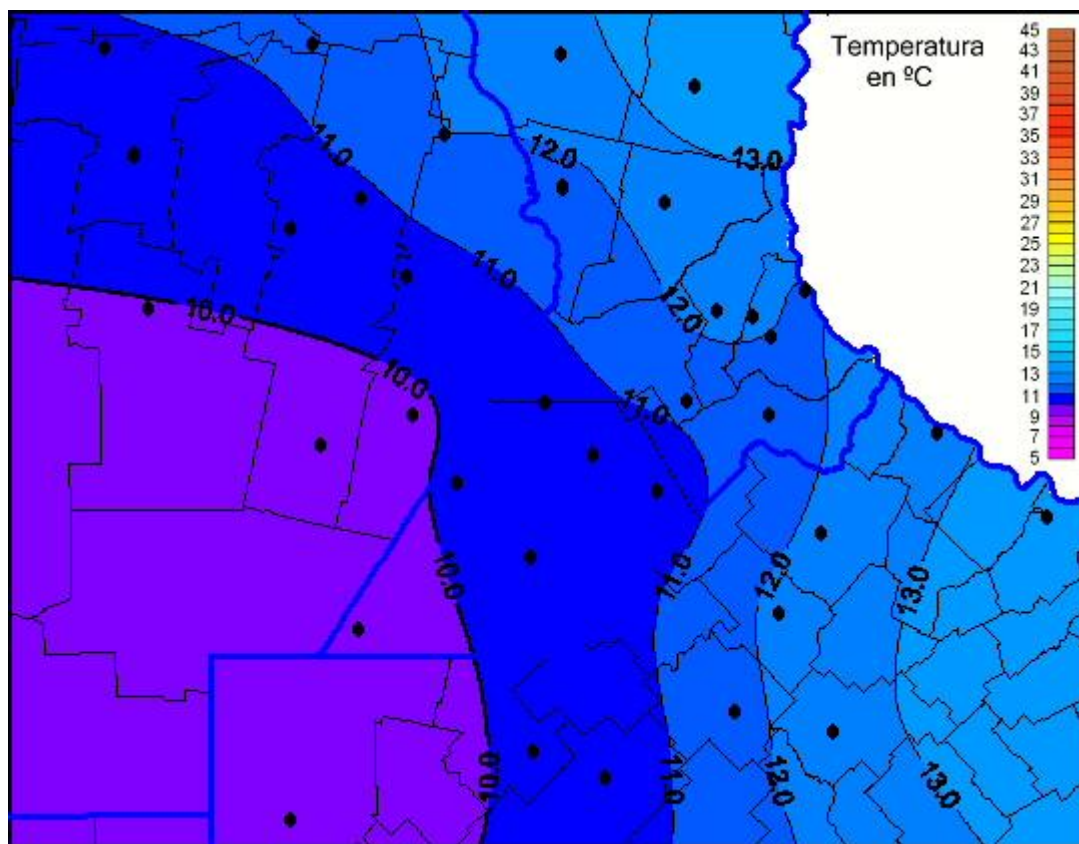

## Temperaturas Máximas

Mapa de temperaturas máximas de las últimas 24 horas.  
(Desde las 8:00AM hasta las 8:00AM). Se actualiza a las 10:00hs.