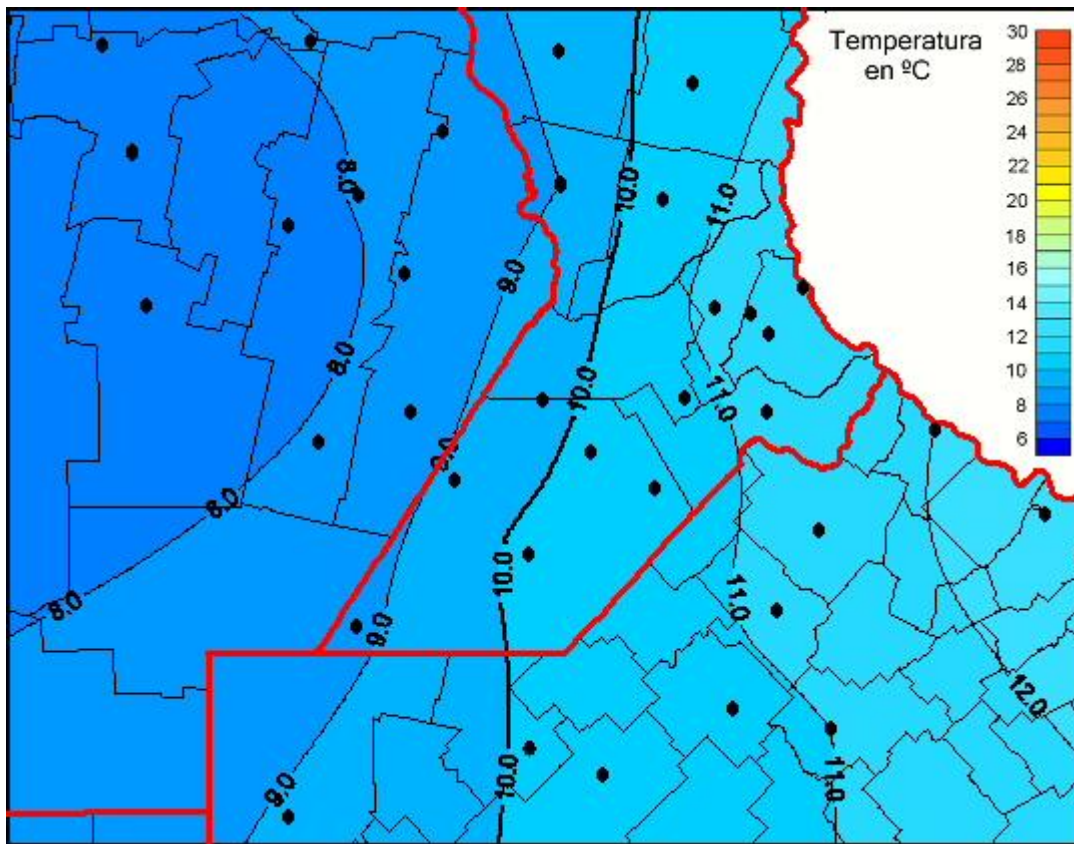

Temperaturas Medias

Mapa de temperaturas medias de las las últimas 24 horas.
(Desde las 8:00AM hasta las 8:00AM). Se actualiza a las 10:00hs.