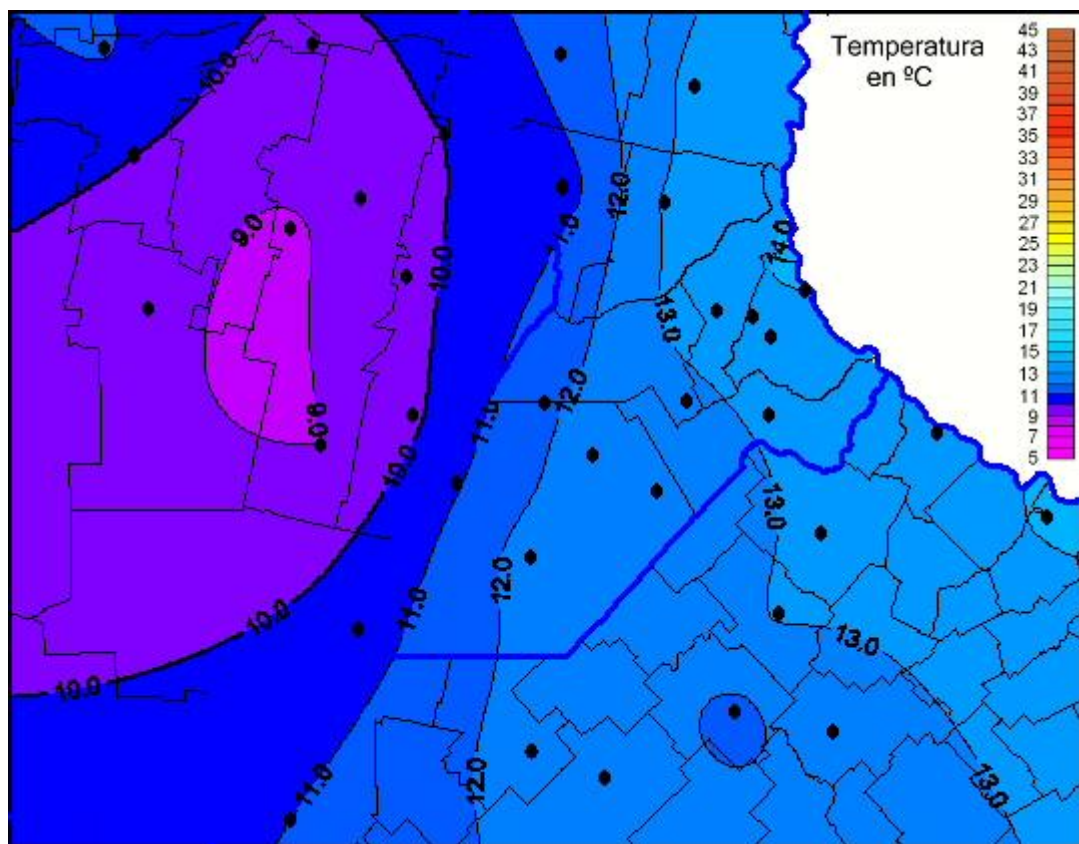

Temperaturas Máximas

Mapa de temperaturas máximas de las últimas 24 horas.
(Desde las 8:00AM hasta las 8:00AM). Se actualiza a las 10:00hs.