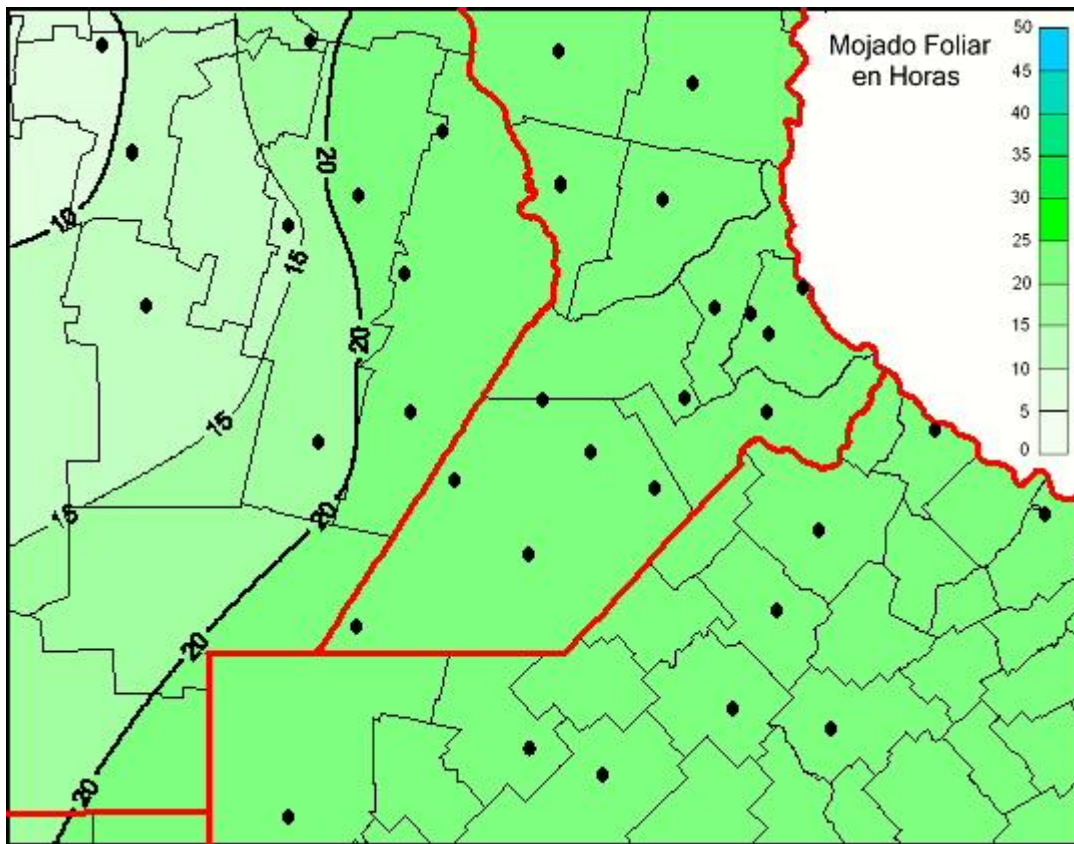

Humedad de Hoja

Mapa de humedad de hoja de las las últimas 24 horas.
(Desde las 8:00AM hasta las 8:00AM). Se actualiza a las 10:00hs.