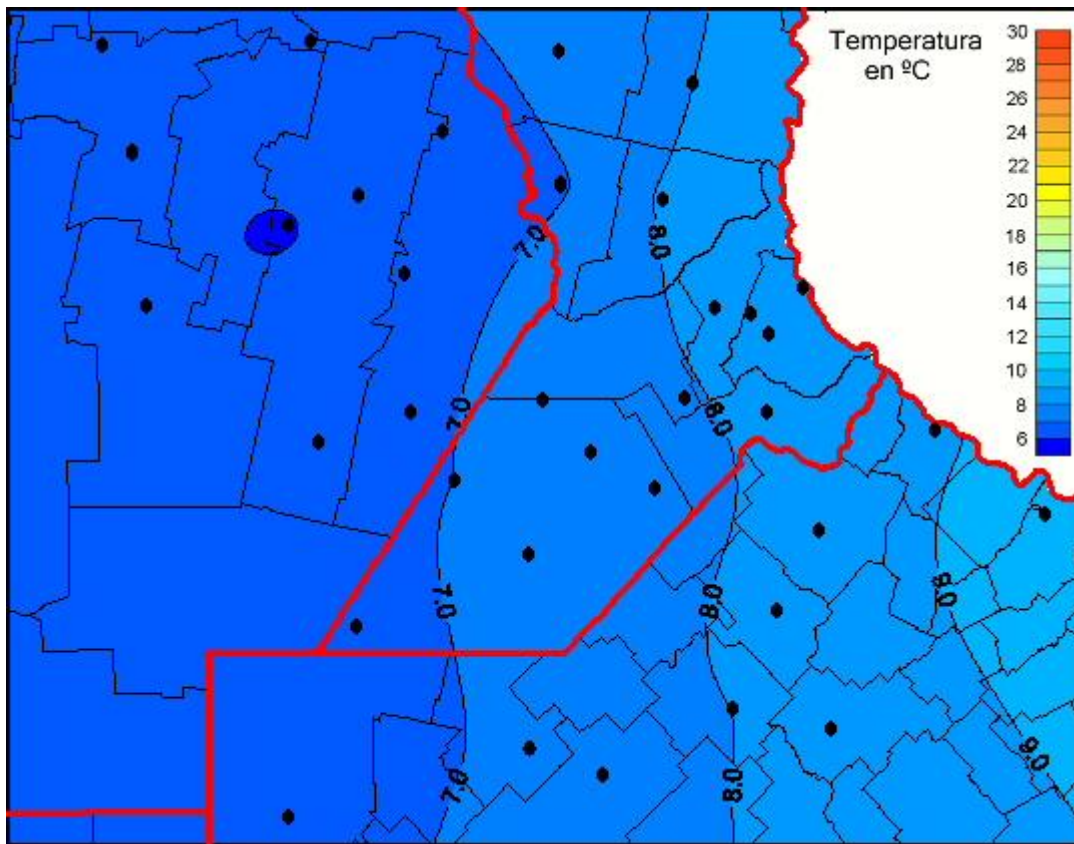

Temperaturas Medias

Mapa de temperaturas medias de las últimas 24 horas.
(Desde las 8:00AM hasta las 8:00AM). Se actualiza a las 10:00hs.