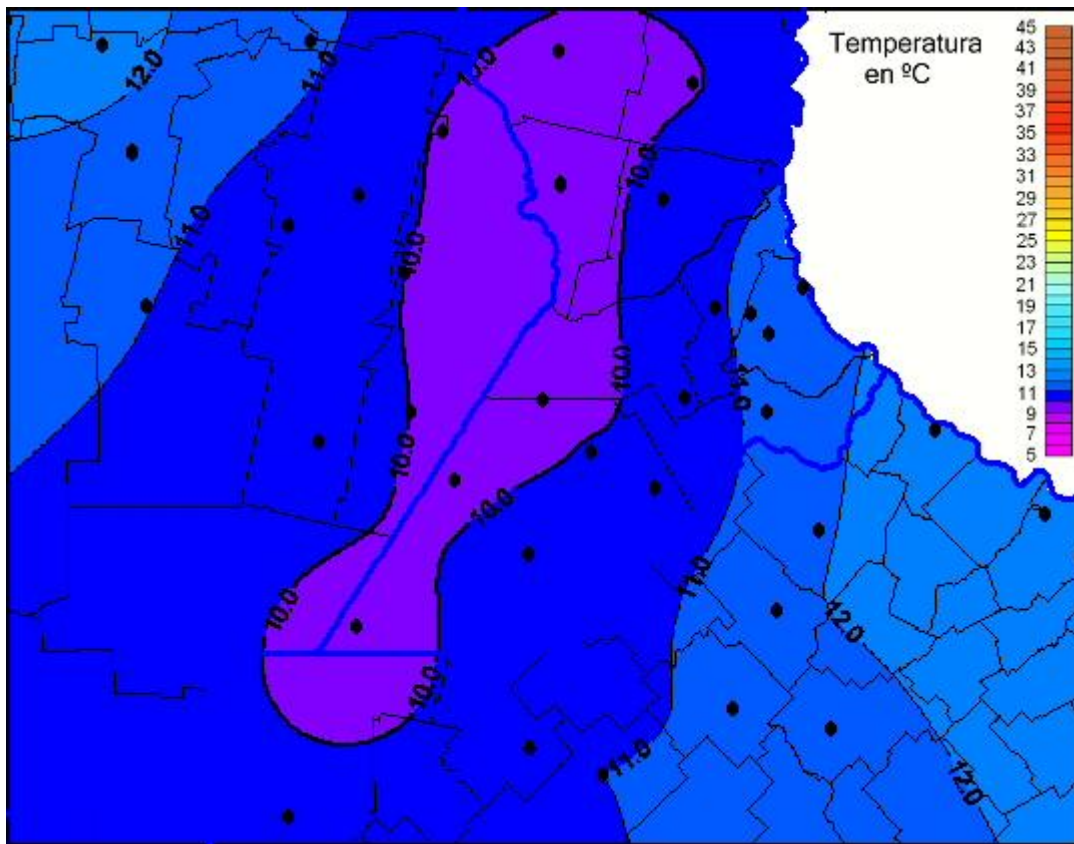

Temperaturas Máximas

Mapa de temperaturas máximas de las últimas 24 horas.
(Desde las 8:00AM hasta las 8:00AM). Se actualiza a las 10:00hs.