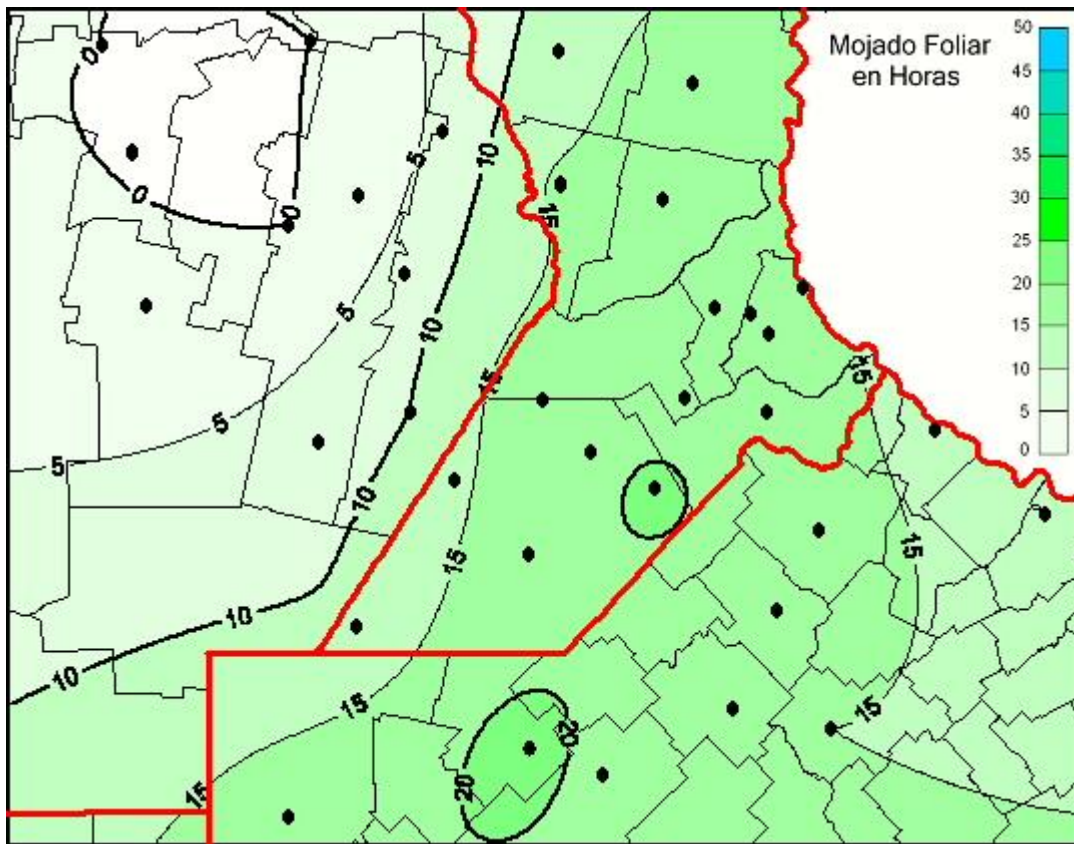

Humedad de Hoja

Mapa de humedad de hoja de las últimas 24 horas.
(Desde las 8:00AM hasta las 8:00AM). Se actualiza a las 10:00hs.