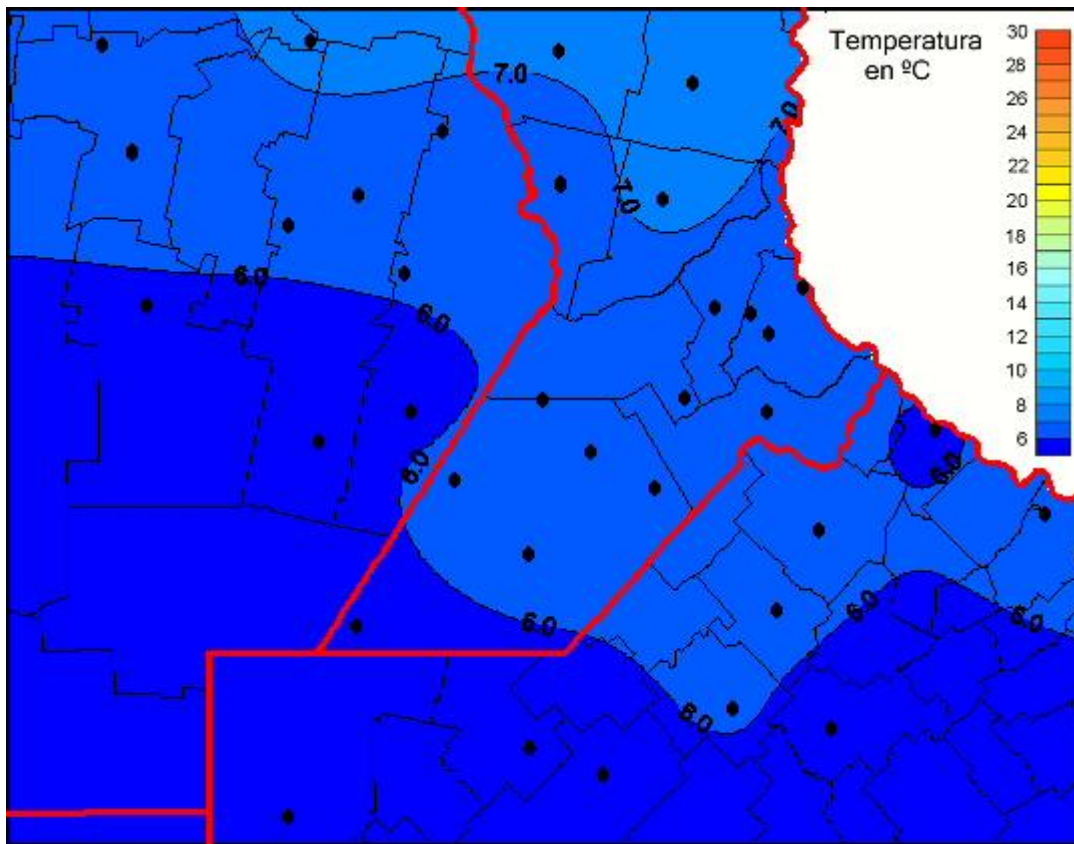

## Temperaturas Medias

Mapa de temperaturas medias de las las últimas 72 horas.  
(Desde las 8:00AM hasta las 8:00AM). Se actualiza a las 10:00hs.