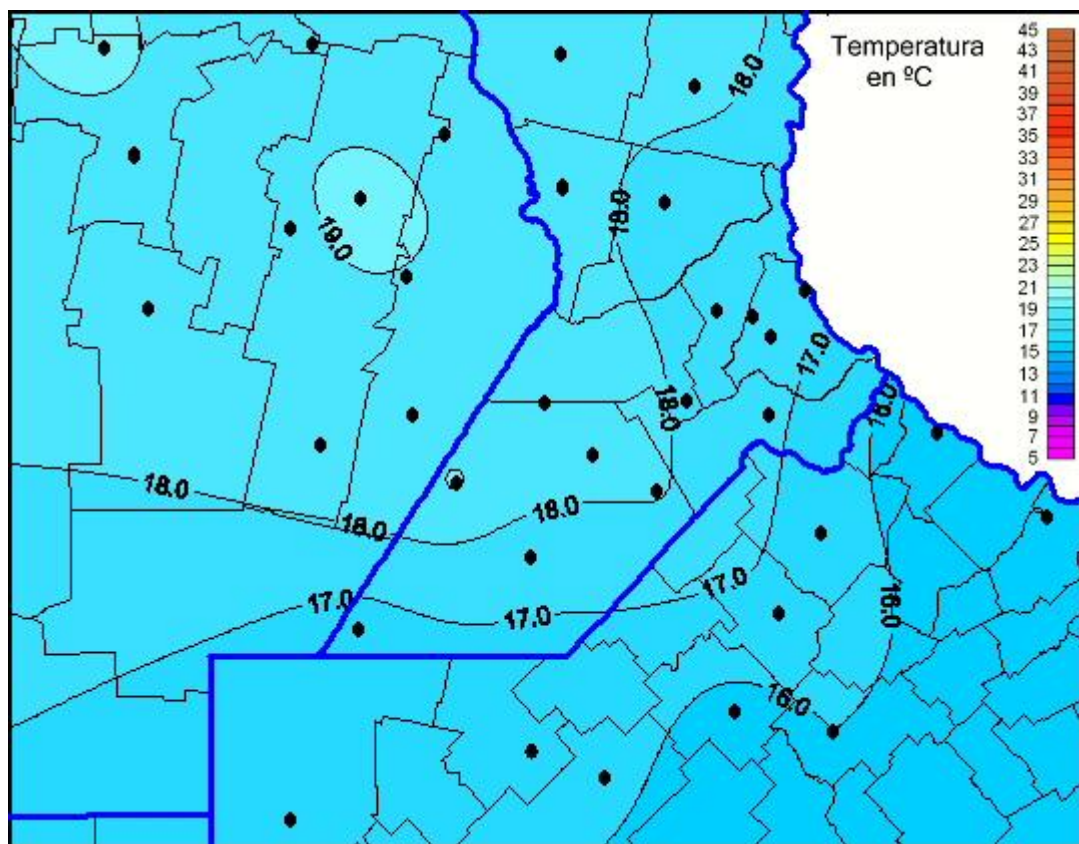

Temperaturas Máximas

Mapa de temperaturas máximas de las las últimas 72 horas.
(Desde las 8:00AM hasta las 8:00AM). Se actualiza a las 10:00hs.