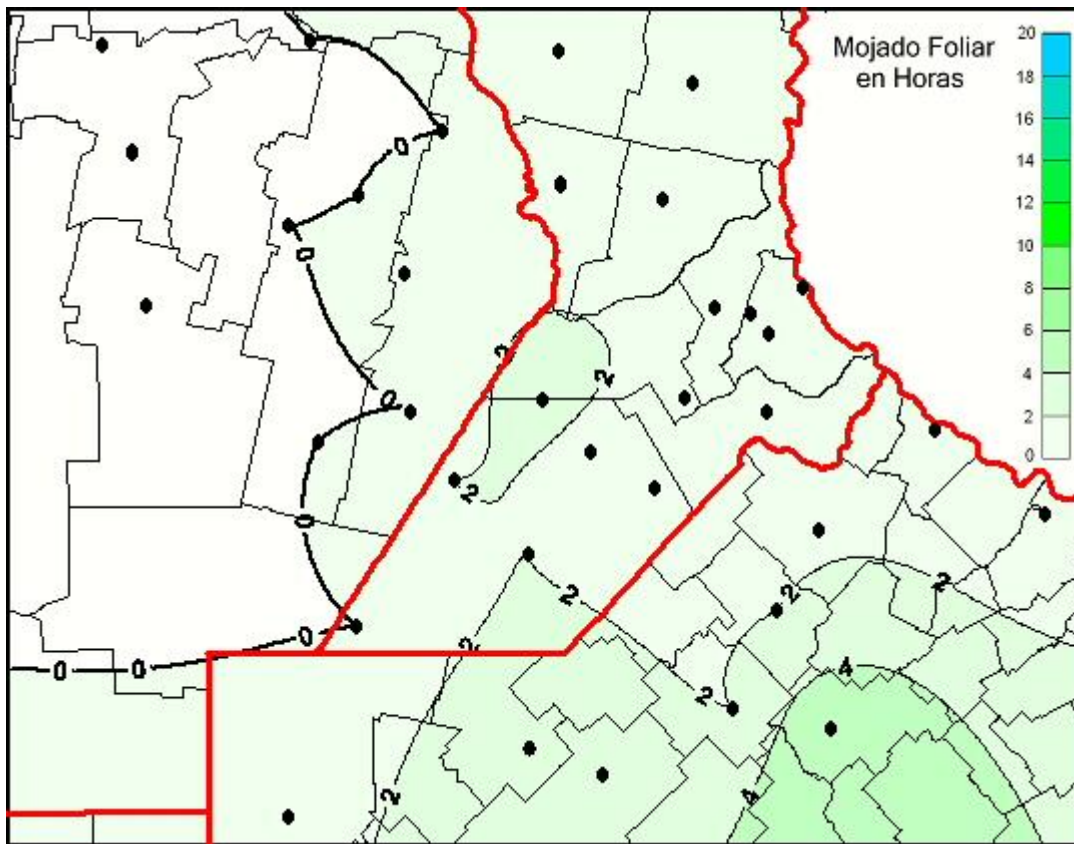

## Humedad de Hoja

Mapa de humedad de hoja de las últimas 72 horas.  
(Desde las 8:00AM hasta las 8:00AM). Se actualiza a las 10:00hs.