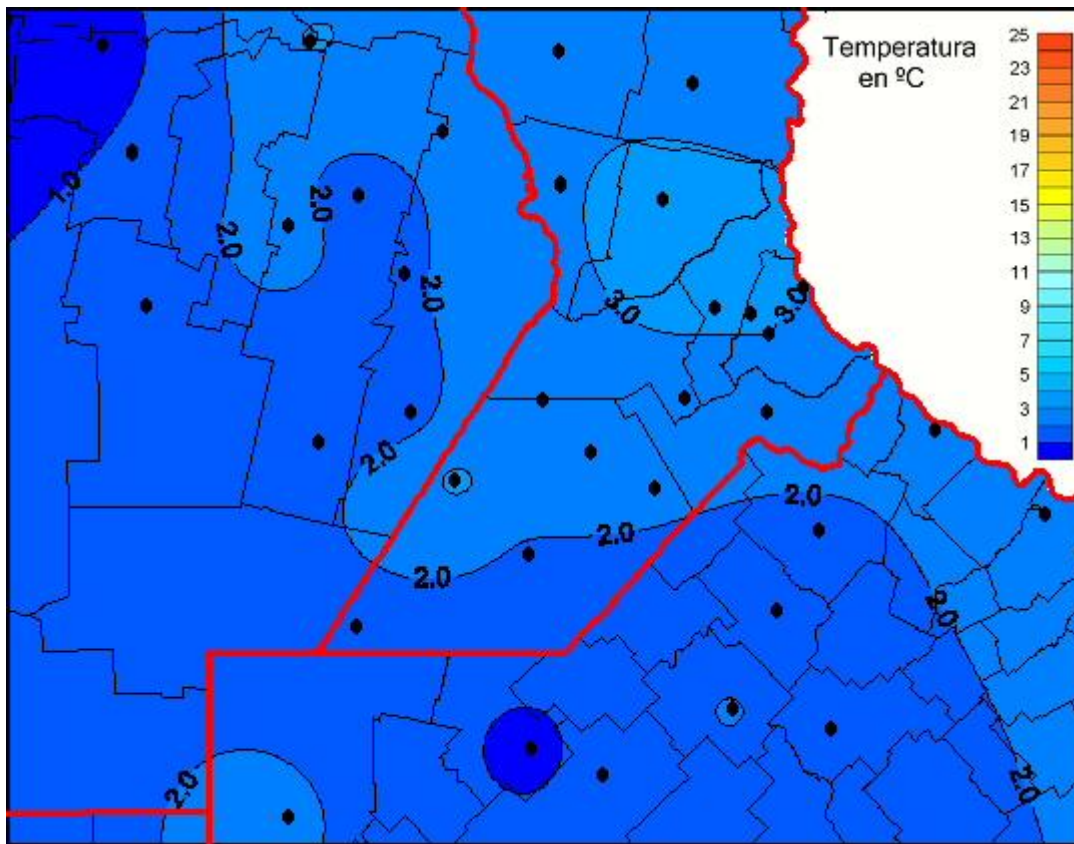

Temperaturas Medias

Mapa de temperaturas medias de las las últimas 24 horas.
(Desde las 8:00AM hasta las 8:00AM). Se actualiza a las 10:00hs.