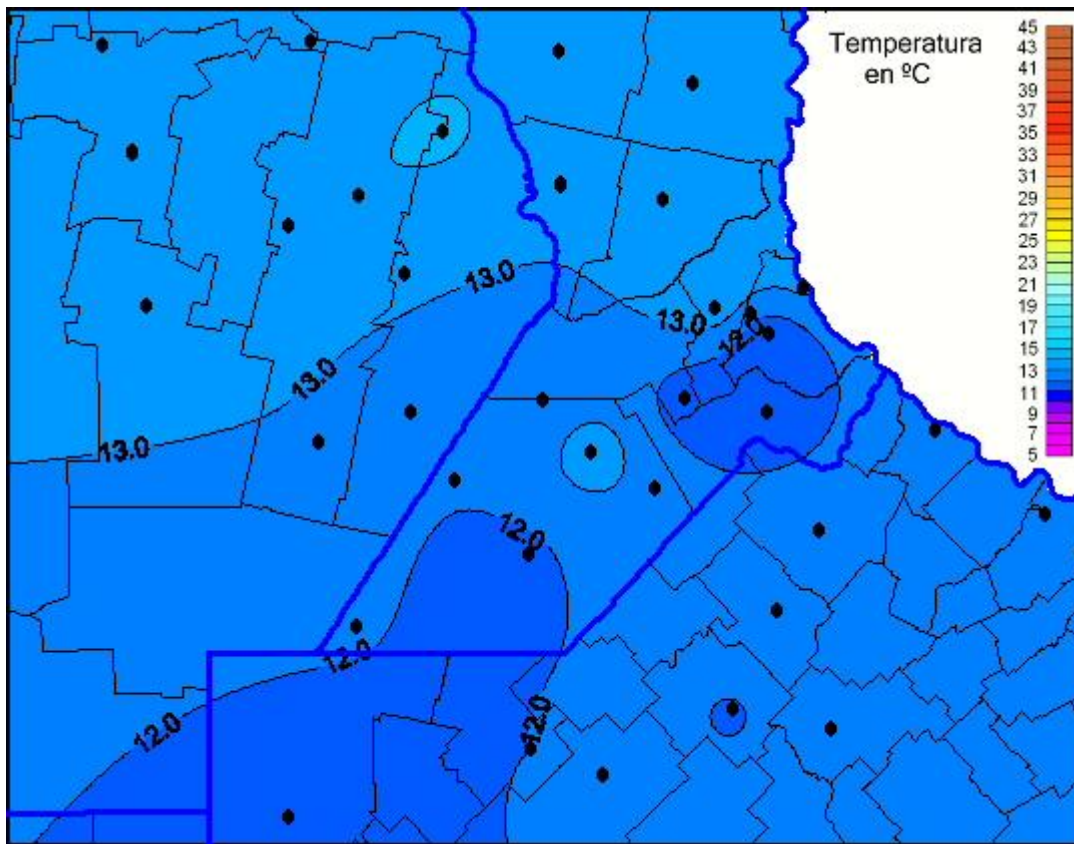

Temperaturas Máximas

Mapa de temperaturas máximas de las últimas 24 horas.
(Desde las 8:00AM hasta las 8:00AM). Se actualiza a las 10:00hs.