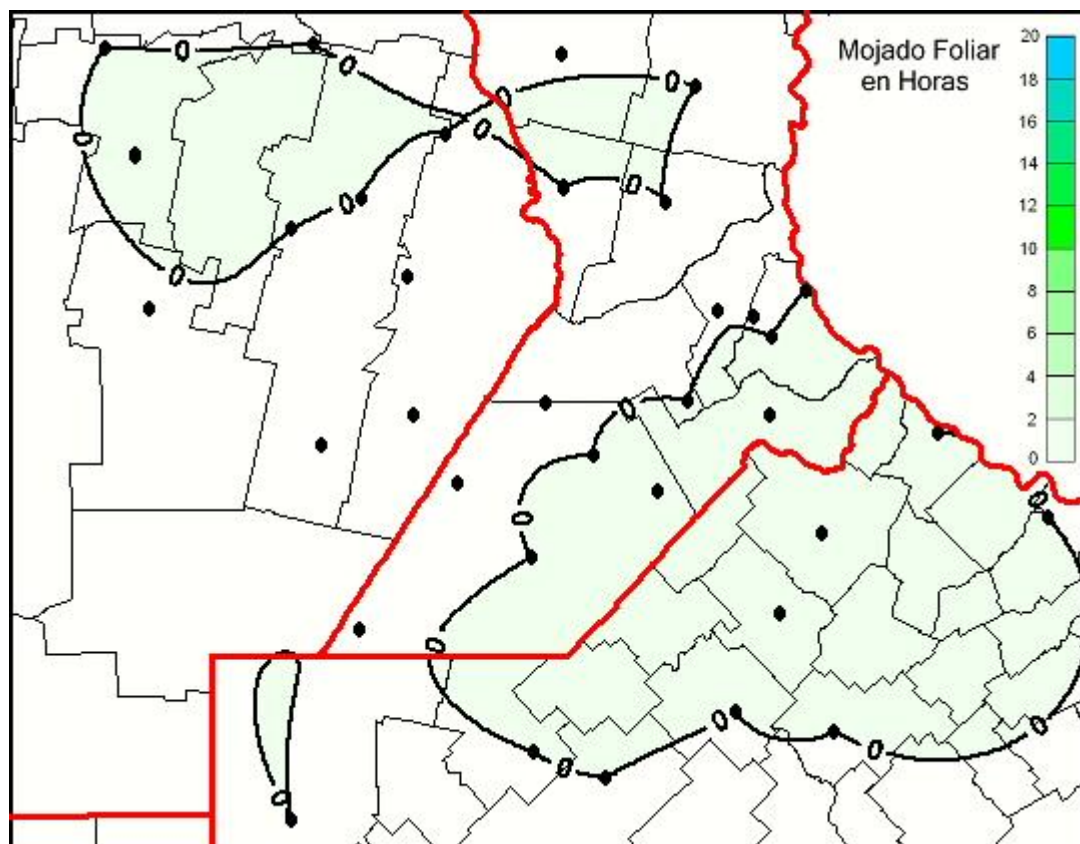

Humedad de Hoja

Mapa de humedad de hoja de las últimas 24 horas.
(Desde las 8:00AM hasta las 8:00AM). Se actualiza a las 10:00hs.