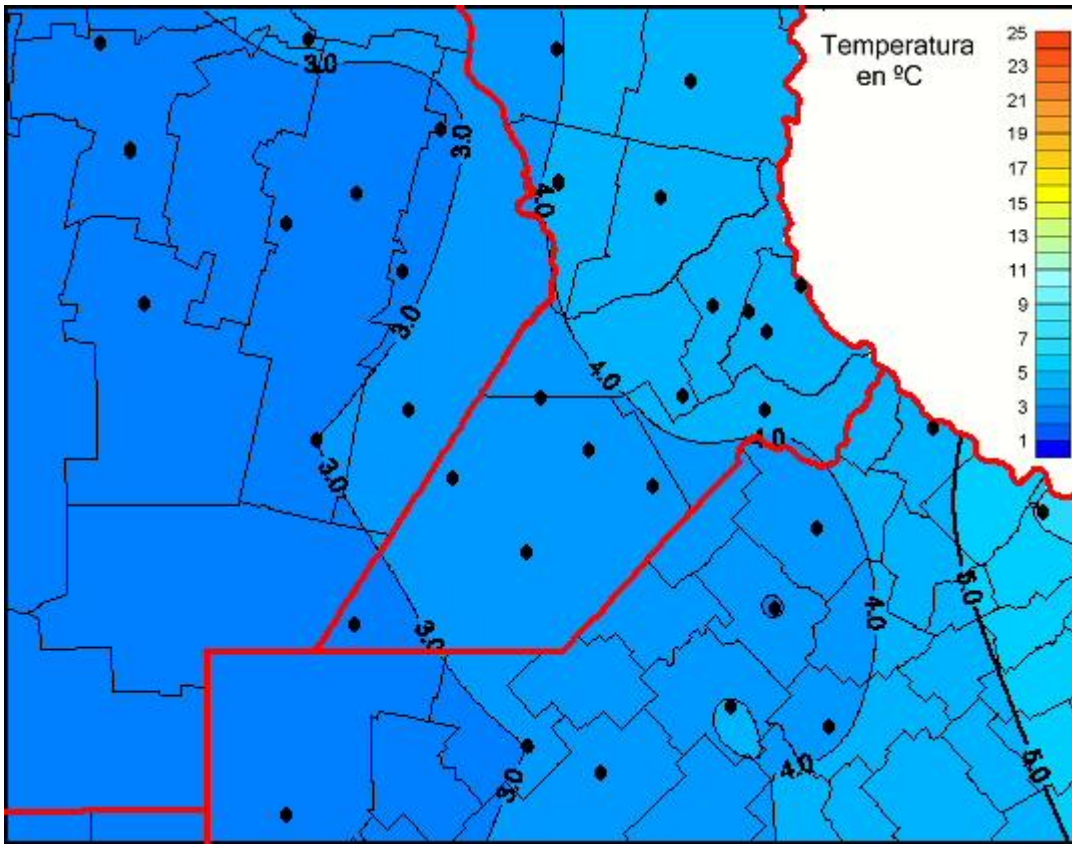

Temperaturas Medias

Mapa de temperaturas medias de las las últimas 24 horas.
(Desde las 8:00AM hasta las 8:00AM). Se actualiza a las 10:00hs.