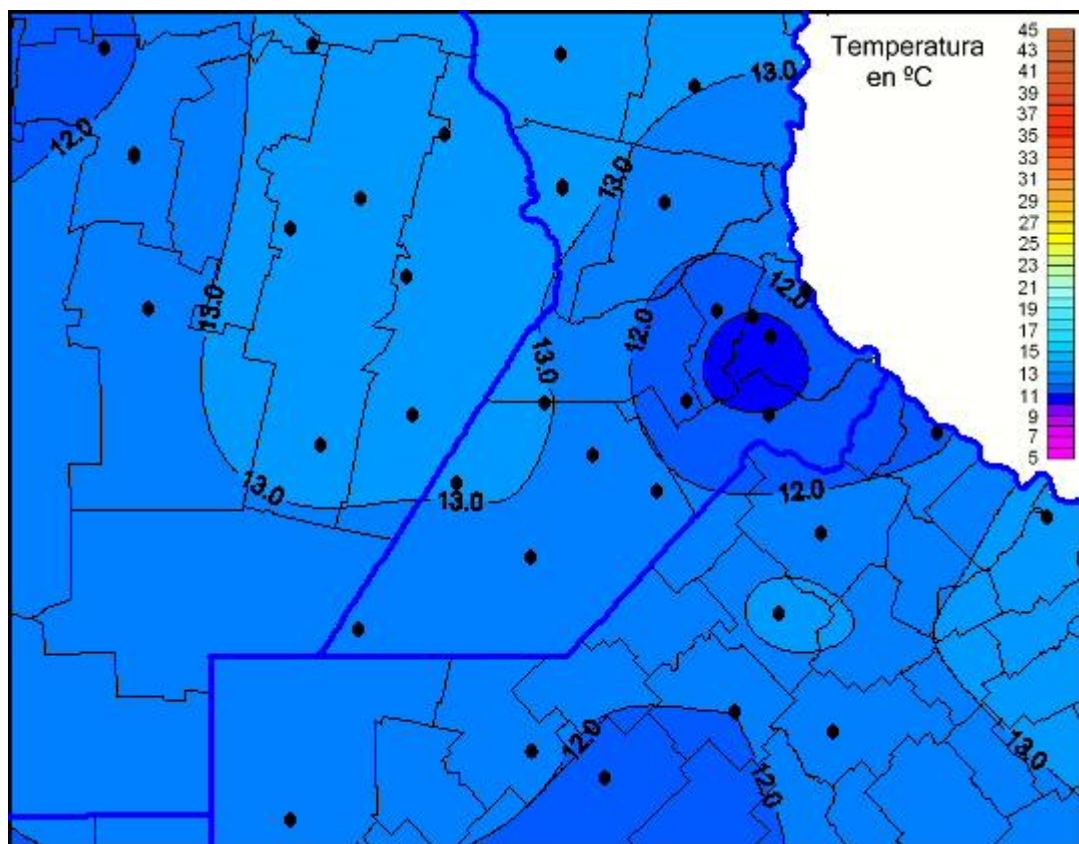

Temperaturas Máximas

Mapa de temperaturas máximas de las últimas 24 horas.
(Desde las 8:00AM hasta las 8:00AM). Se actualiza a las 10:00hs.