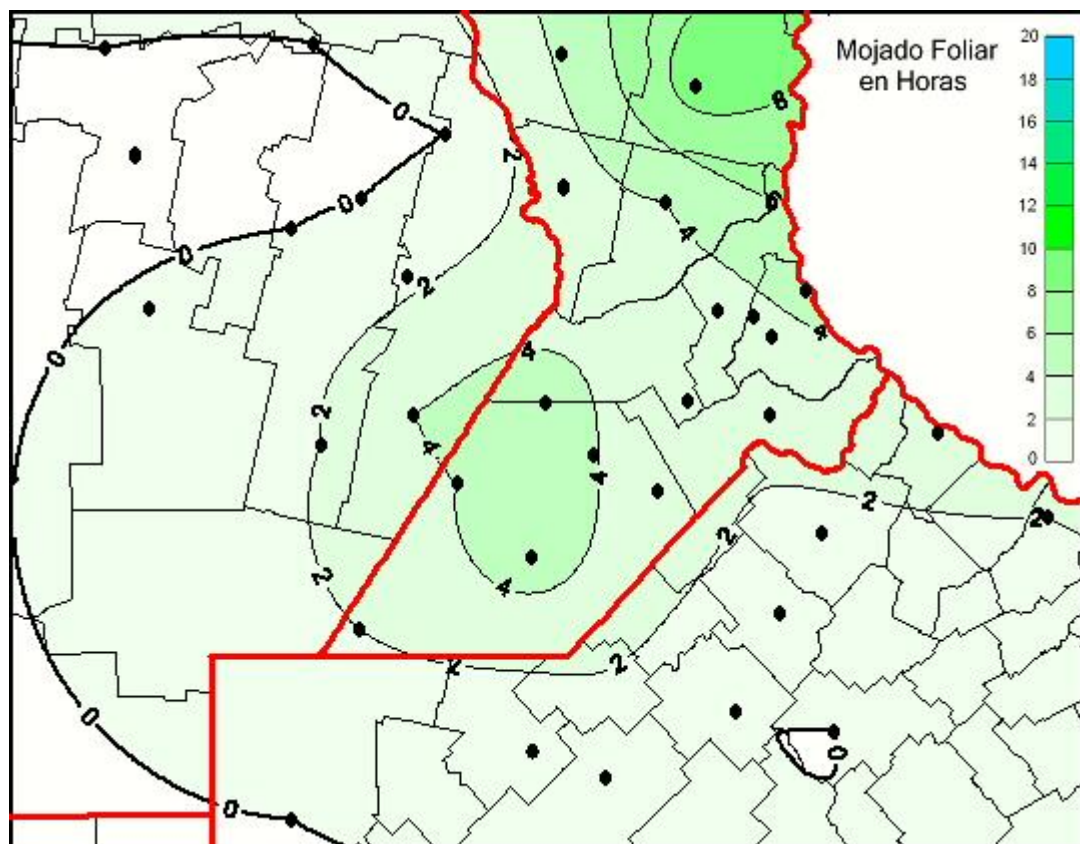

Humedad de Hoja

Mapa de humedad de hoja de las las últimas 24 horas.
(Desde las 8:00AM hasta las 8:00AM). Se actualiza a las 10:00hs.