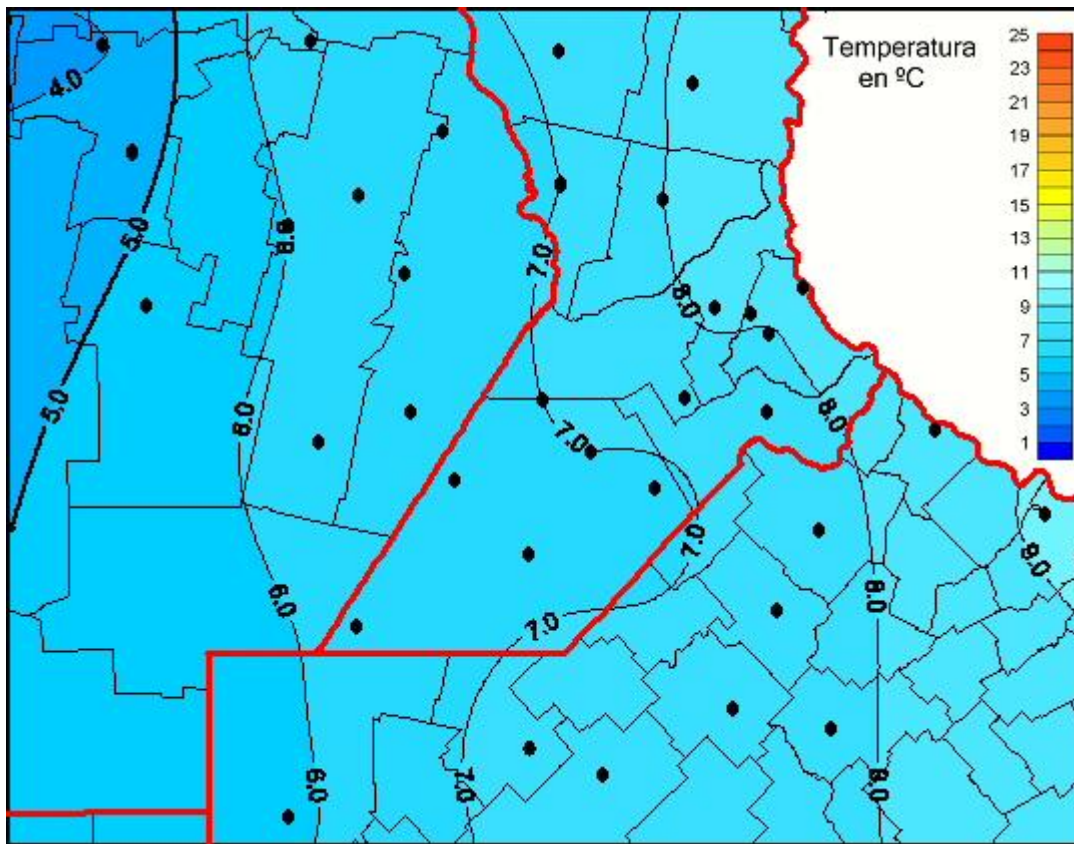

Temperaturas Medias

Mapa de temperaturas medias de las últimas 24 horas.
(Desde las 8:00AM hasta las 8:00AM). Se actualiza a las 10:00hs.