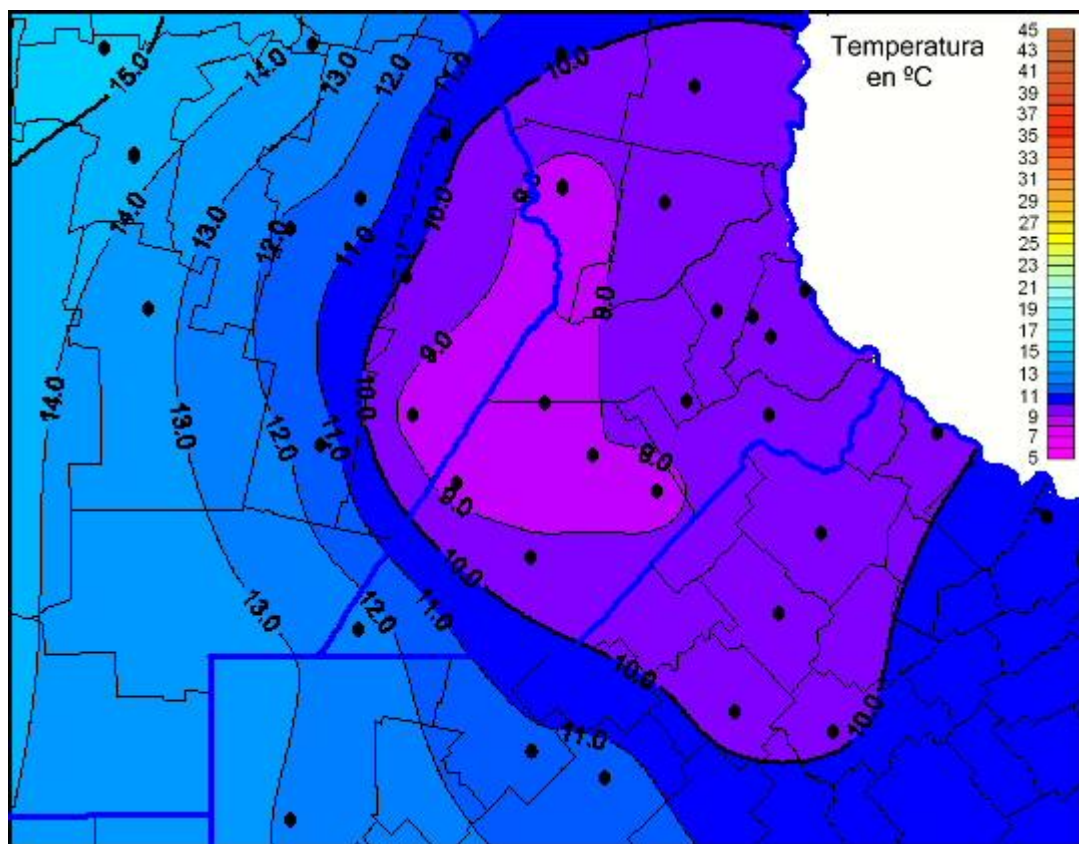

## Temperaturas Máximas

Mapa de temperaturas máximas de las últimas 24 horas.  
(Desde las 8:00AM hasta las 8:00AM). Se actualiza a las 10:00hs.