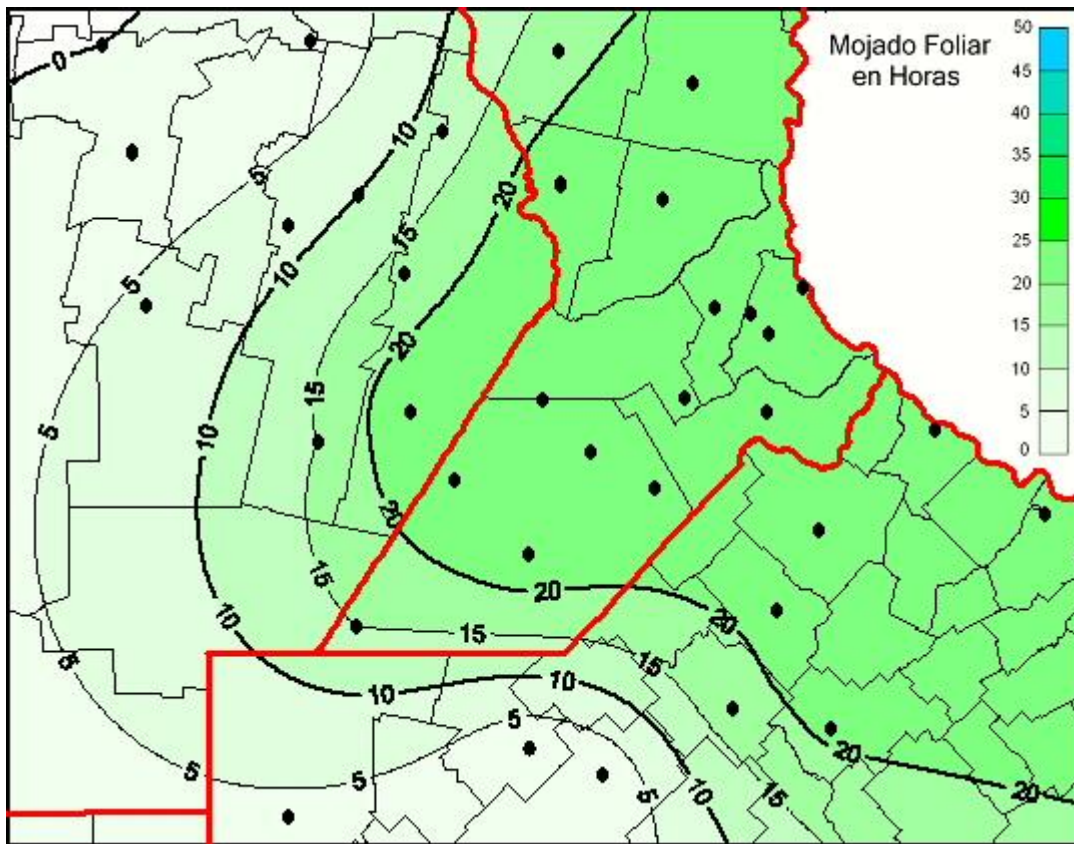

Humedad de Hoja

Mapa de humedad de hoja de las últimas 24 horas.
(Desde las 8:00AM hasta las 8:00AM). Se actualiza a las 10:00hs.