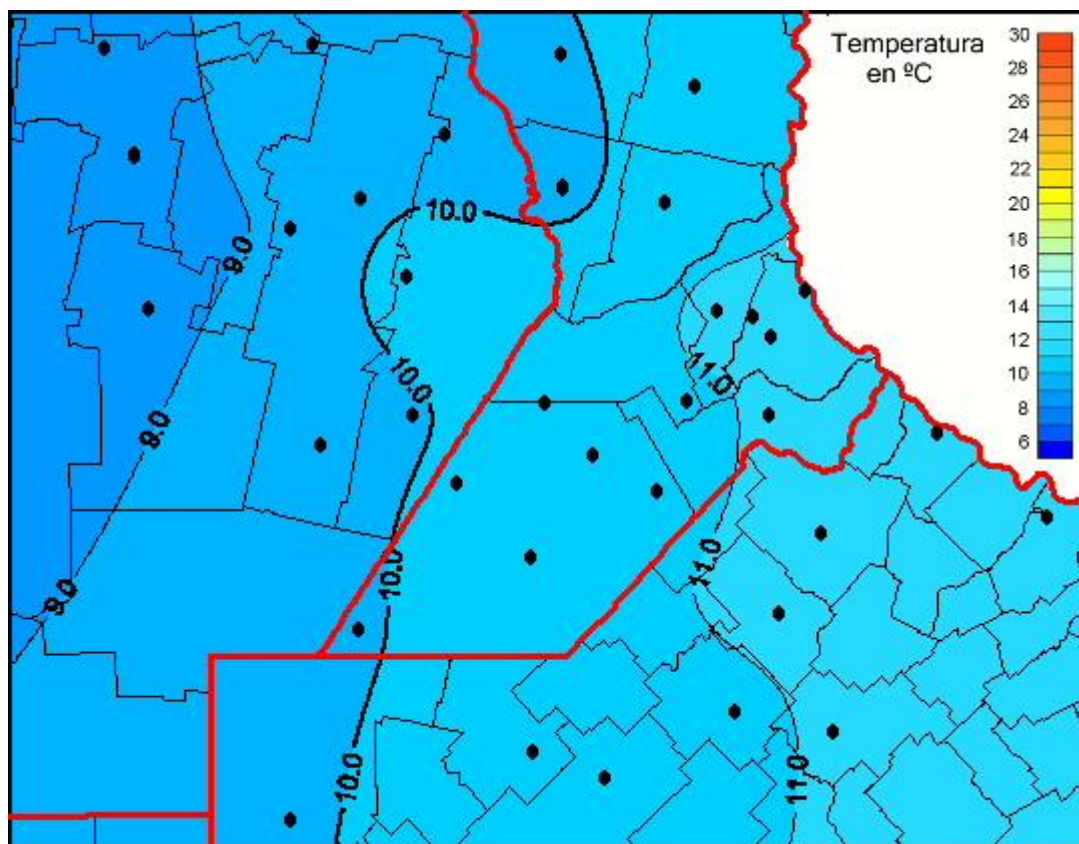

Temperaturas Medias

Mapa de temperaturas medias de las las últimas 24 horas.
(Desde las 8:00AM hasta las 8:00AM). Se actualiza a las 10:00hs.