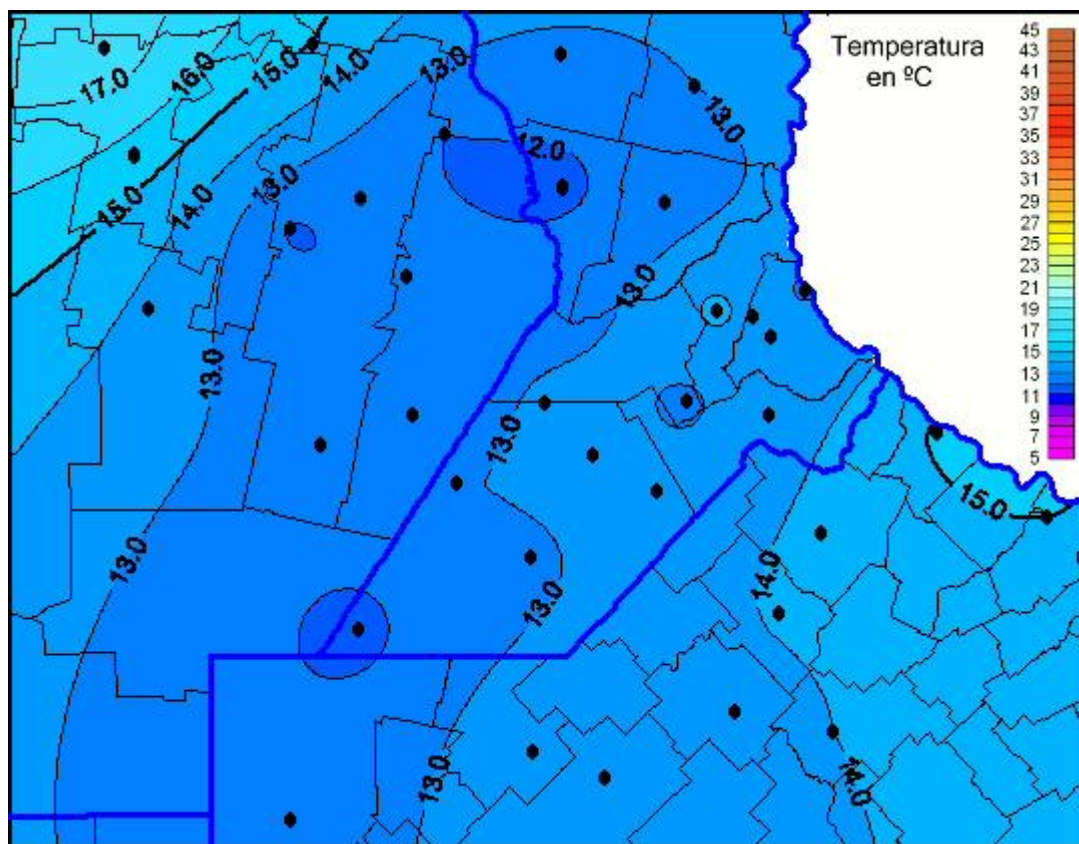

Temperaturas Máximas

Mapa de temperaturas máximas de las últimas 24 horas.
(Desde las 8:00AM hasta las 8:00AM). Se actualiza a las 10:00hs.