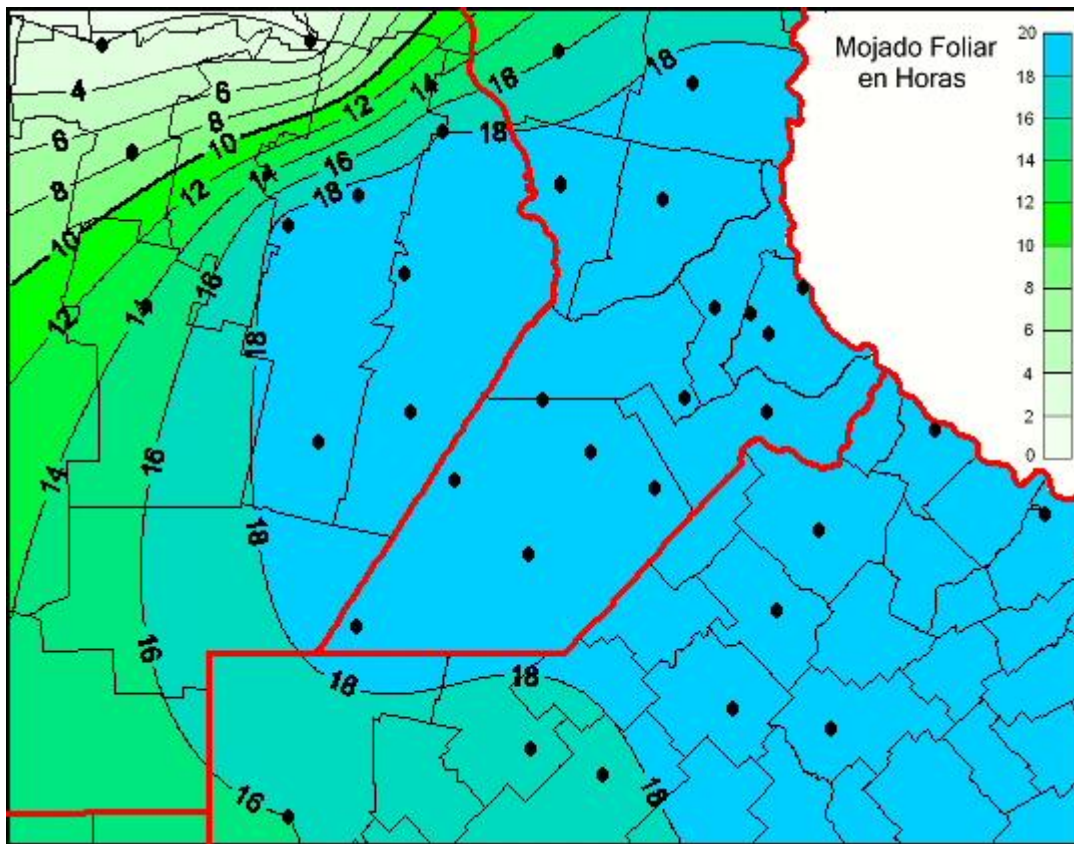

## Humedad de Hoja

Mapa de humedad de hoja de las últimas 24 horas.  
(Desde las 8:00AM hasta las 8:00AM). Se actualiza a las 10:00hs.