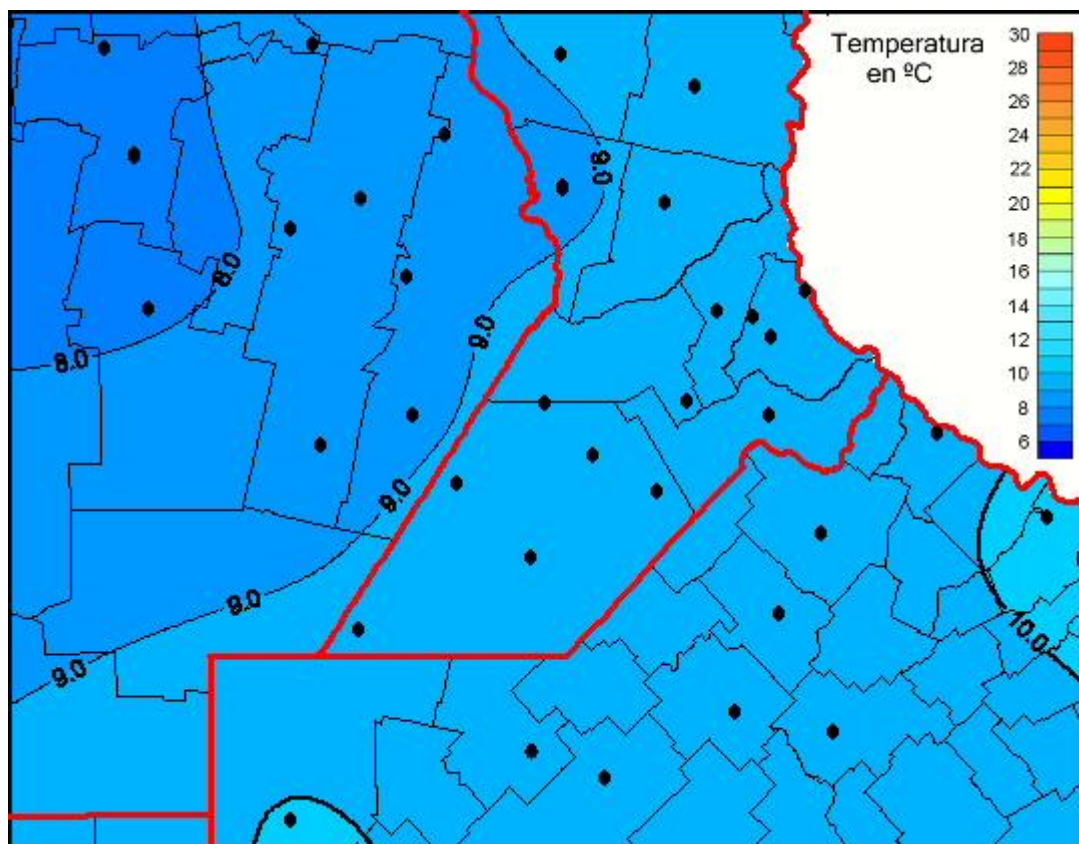

## Temperaturas Medias

Mapa de temperaturas medias de las las últimas 72 horas.  
(Desde las 8:00AM hasta las 8:00AM). Se actualiza a las 10:00hs.