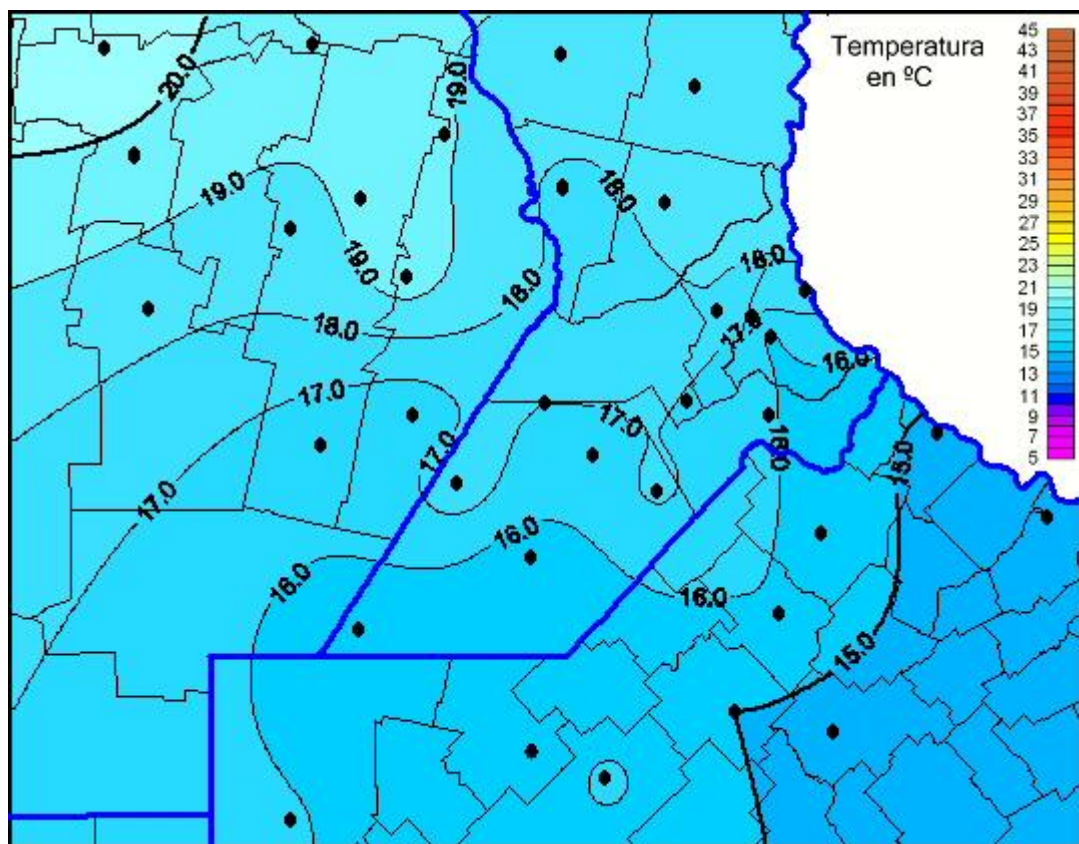

Temperaturas Máximas

Mapa de temperaturas máximas de las últimas 72 horas.
(Desde las 8:00AM hasta las 8:00AM). Se actualiza a las 10:00hs.