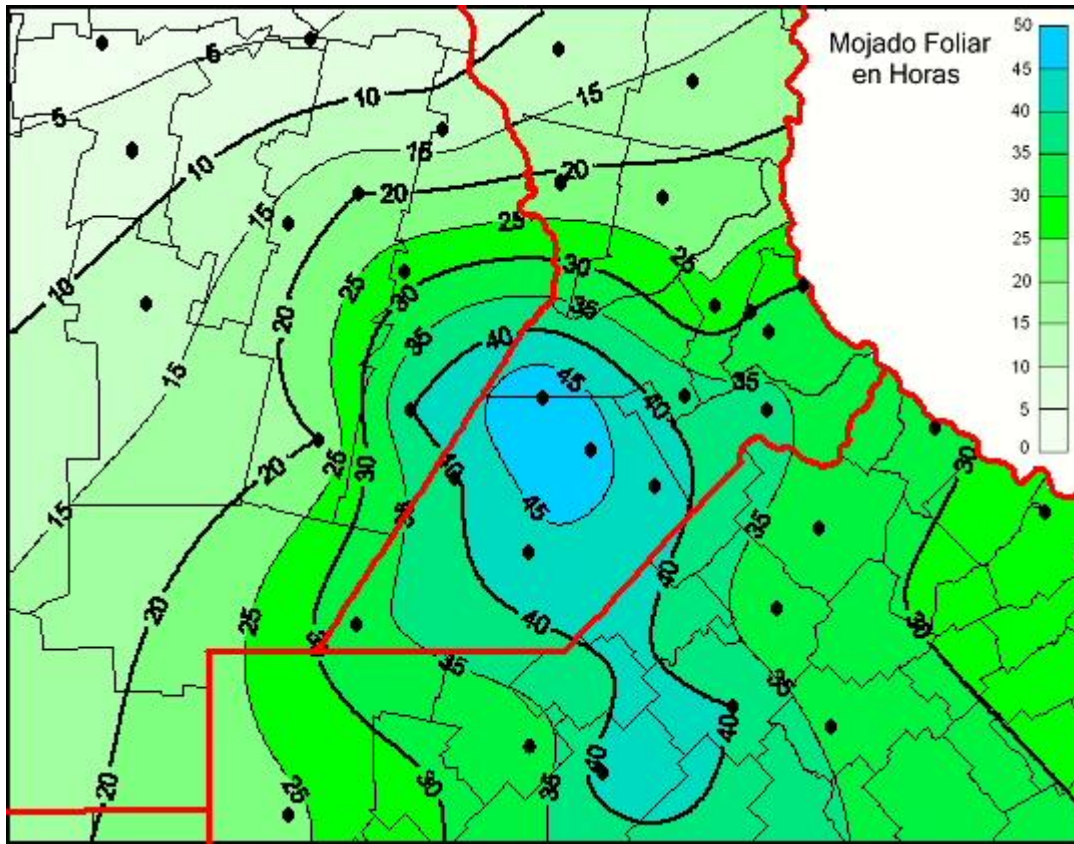

Humedad de Hoja

Mapa de humedad de hoja de las últimas 72 horas.
(Desde las 8:00AM hasta las 8:00AM). Se actualiza a las 10:00hs.