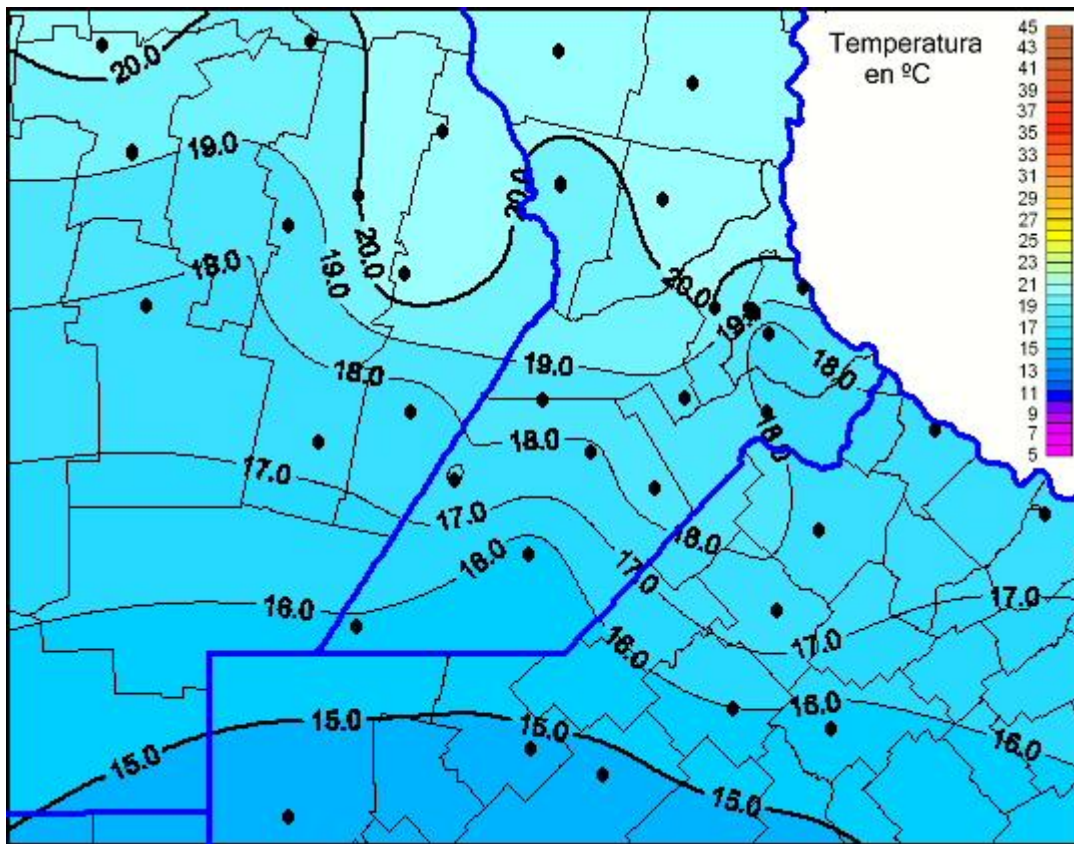

Temperaturas Máximas

Mapa de temperaturas máximas de las últimas 24 horas.
(Desde las 8:00AM hasta las 8:00AM). Se actualiza a las 10:00hs.