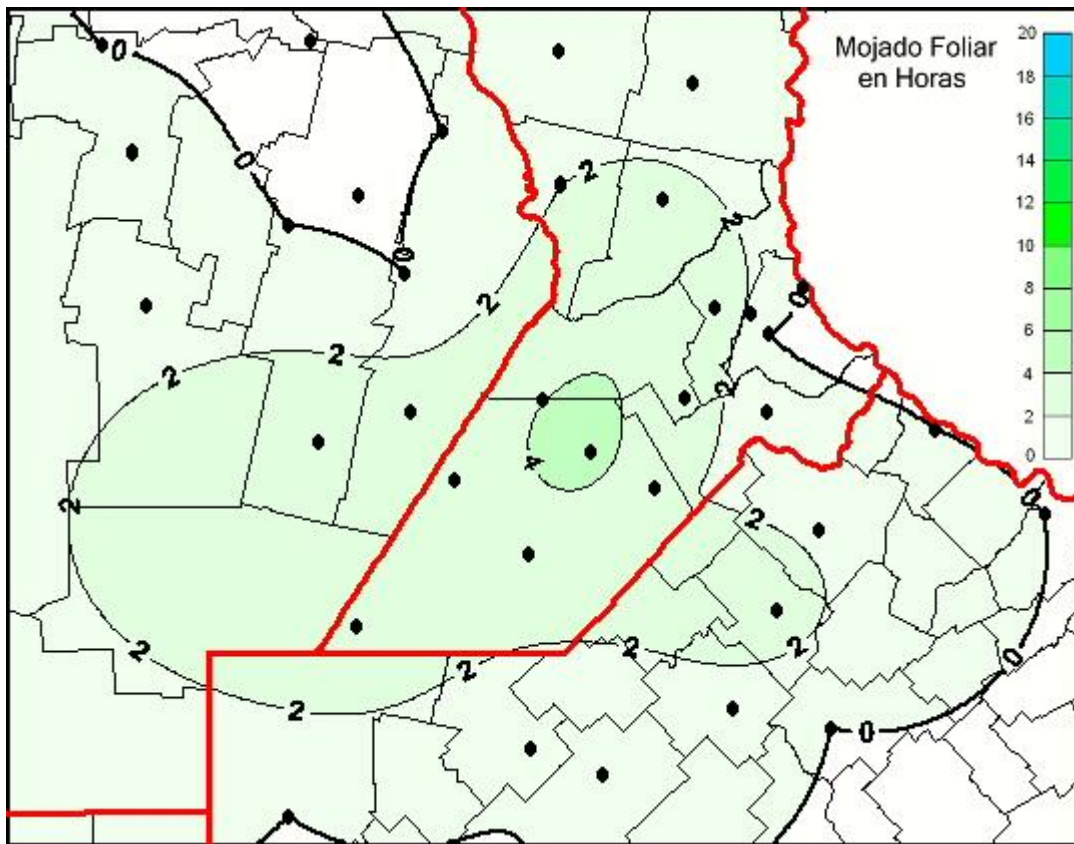

## Humedad de Hoja

Mapa de humedad de hoja de las las últimas 24 horas.  
(Desde las 8:00AM hasta las 8:00AM). Se actualiza a las 10:00hs.