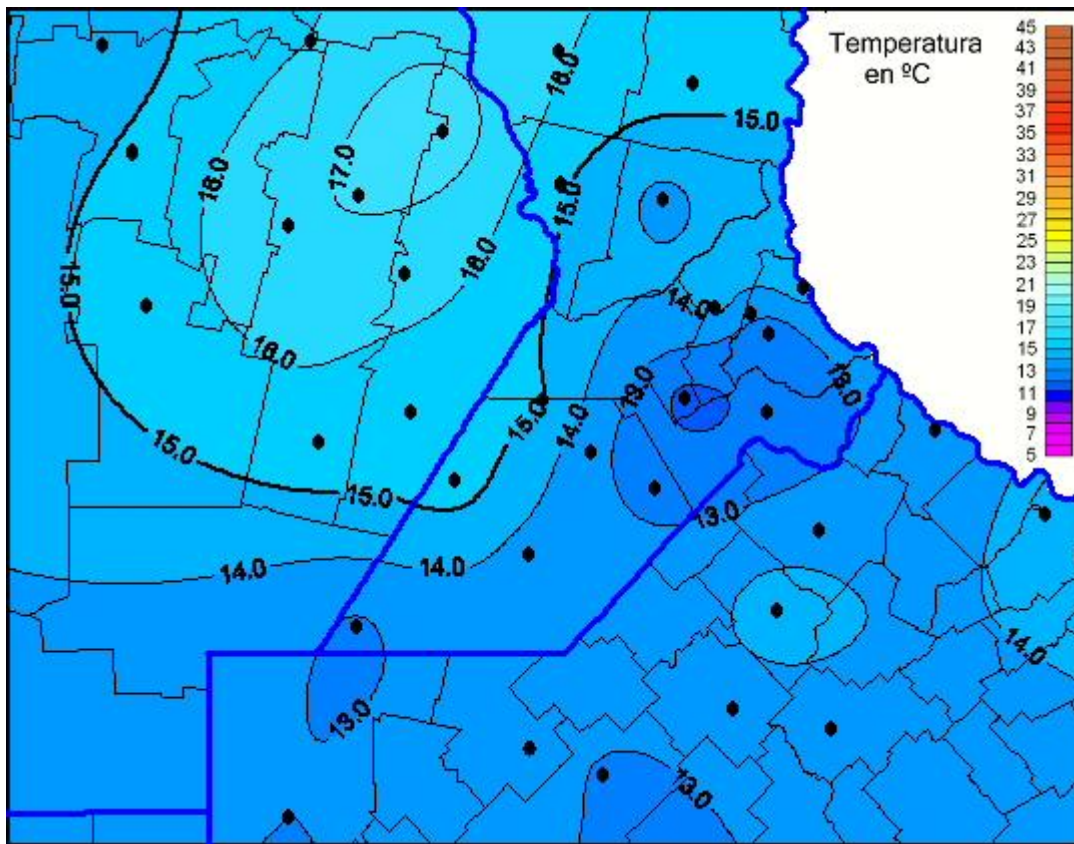

Temperaturas Máximas

Mapa de temperaturas máximas de las últimas 24 horas.
(Desde las 8:00AM hasta las 8:00AM). Se actualiza a las 10:00hs.