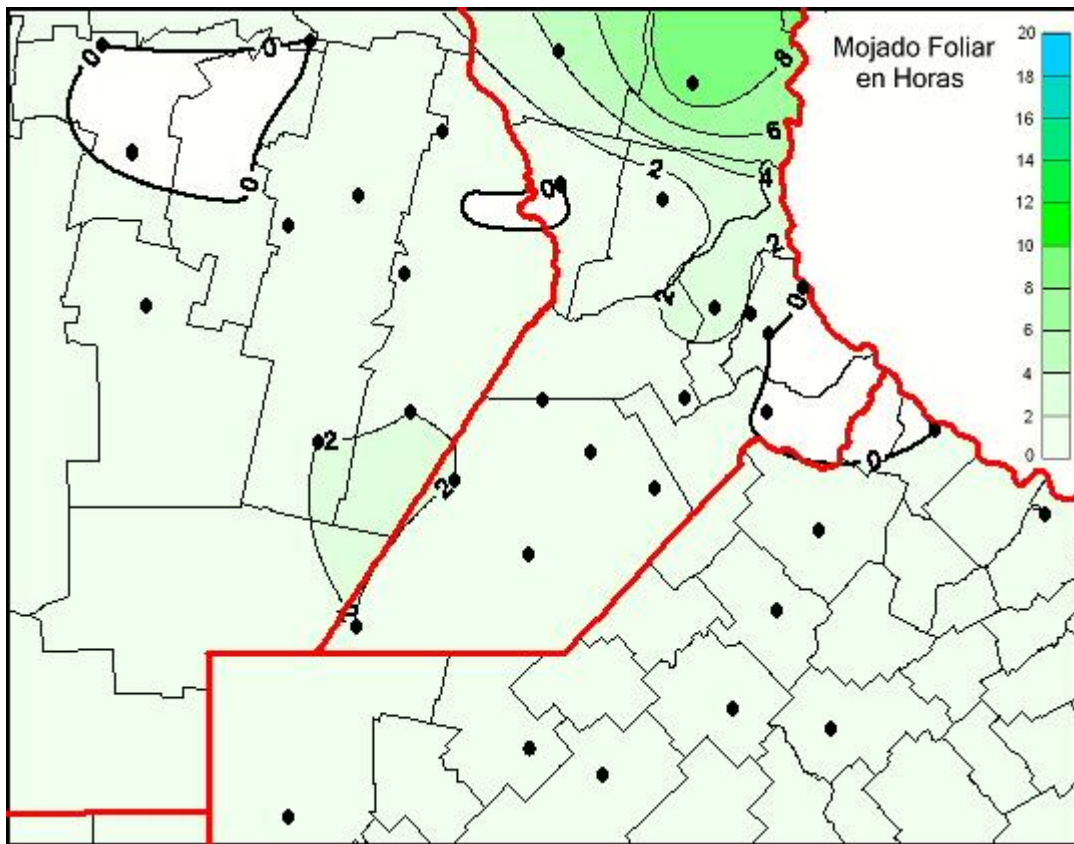

## Humedad de Hoja

Mapa de humedad de hoja de las últimas 24 horas.  
(Desde las 8:00AM hasta las 8:00AM). Se actualiza a las 10:00hs.