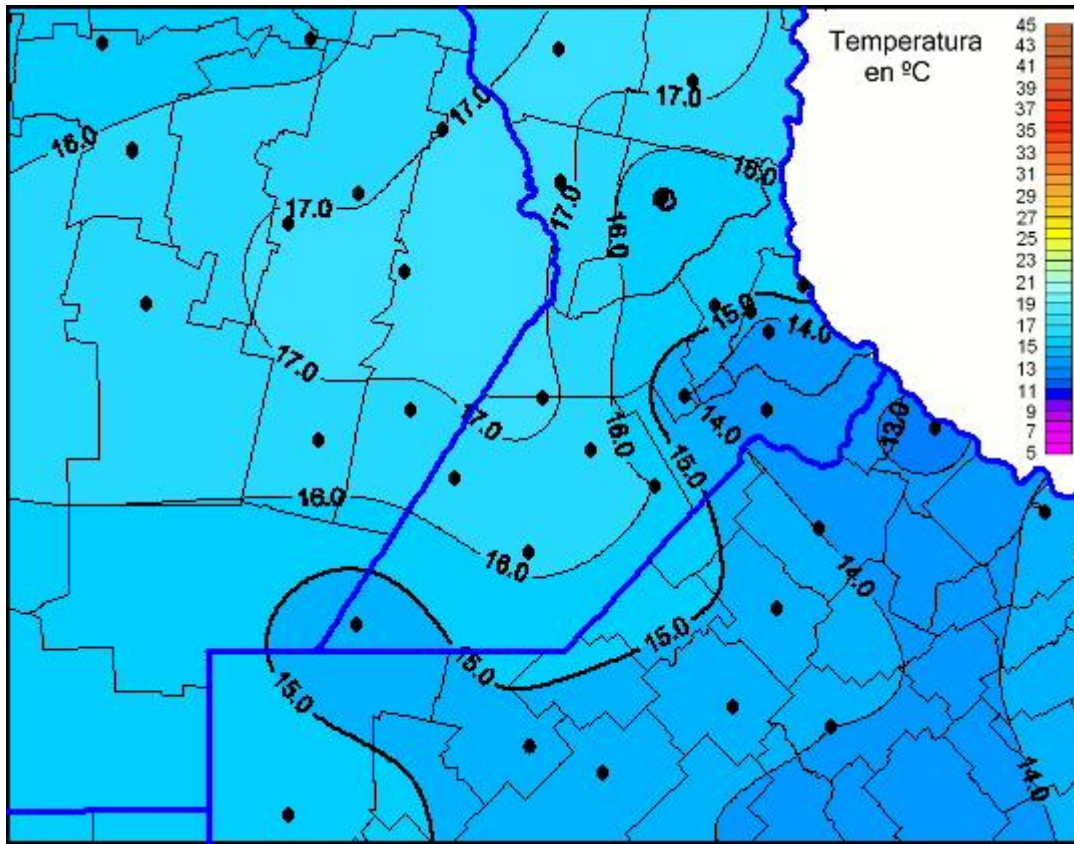

## Temperaturas Máximas

Mapa de temperaturas máximas de las últimas 24 horas.  
(Desde las 8:00AM hasta las 8:00AM). Se actualiza a las 10:00hs.