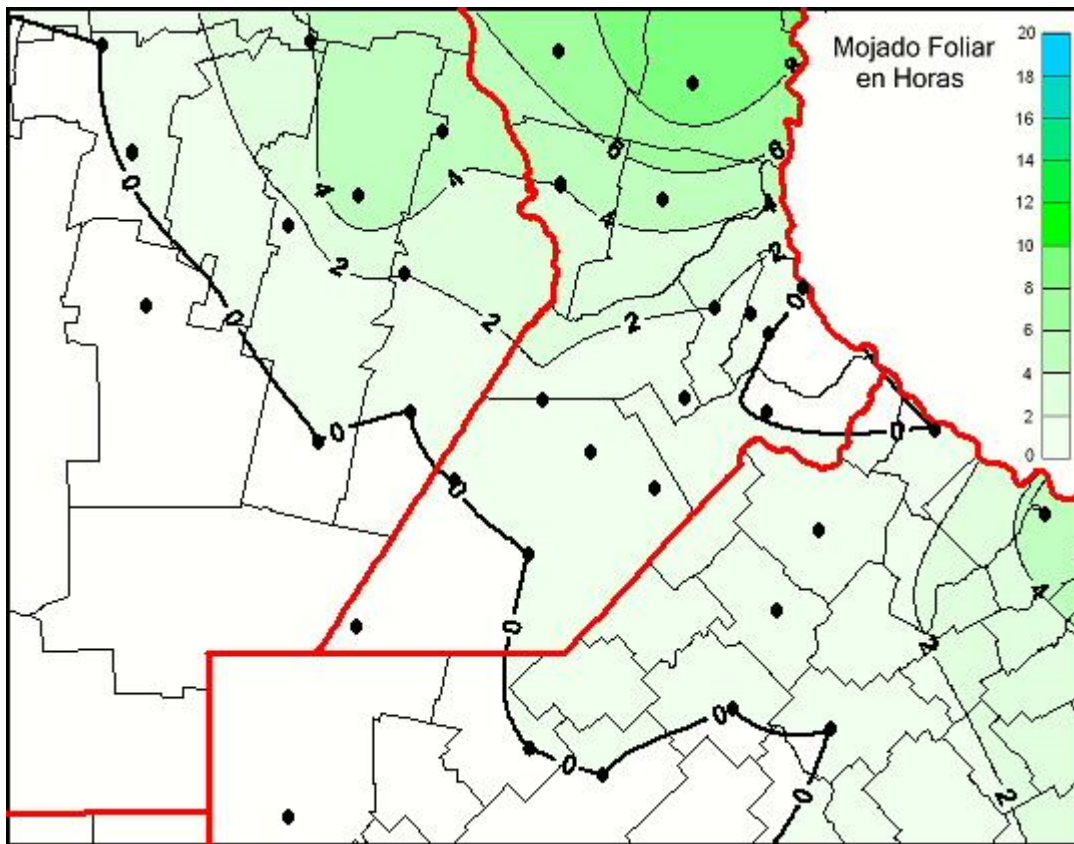

Humedad de Hoja

Mapa de humedad de hoja de las las últimas 24 horas.
(Desde las 8:00AM hasta las 8:00AM). Se actualiza a las 10:00hs.