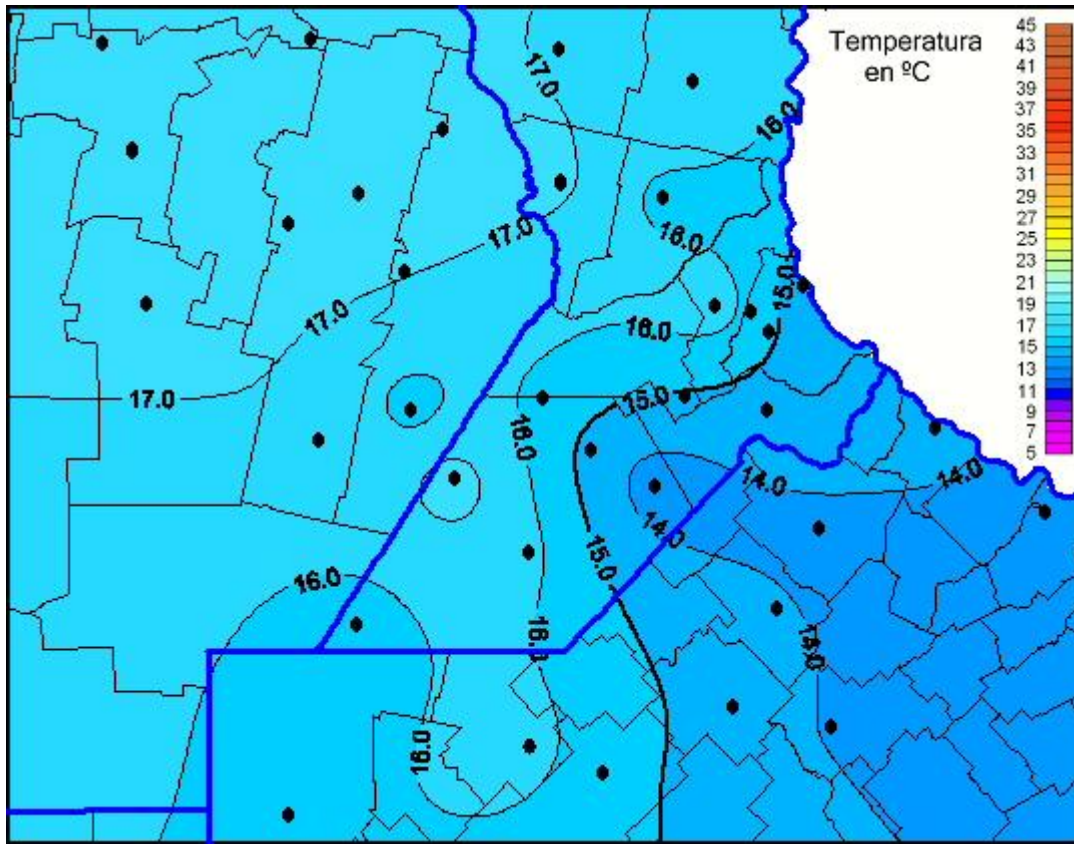

Temperaturas Máximas

Mapa de temperaturas máximas de las las últimas 24 horas.
(Desde las 8:00AM hasta las 8:00AM). Se actualiza a las 10:00hs.